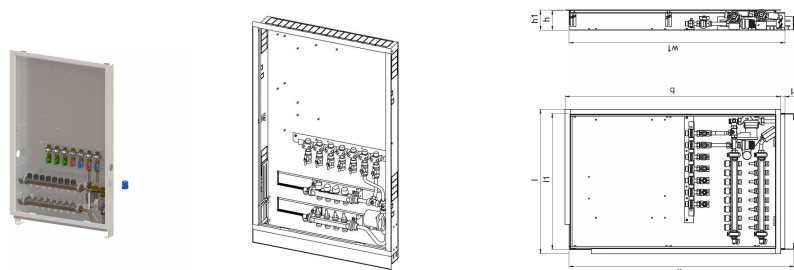

Uponor Combi Port M-Base cutie montaj ascuns IW-UFH 1200x750X110mm 4HM+7BV MS

1093823

Cutie montată ascuns în perete, inclusiv picioare, colector de încălzire și șină cu robineti cu bilă preinstalați și circuit de amestec pentru extinderea Uponor Combi Port M-Base HeatInterface RC la versiunea UFH.

MS – set de amestec cu pompă de circulație, termostat și supapă anti-retur pentru circuitul de încălzire a apartamentului

About Uponor Combi Port M-Base cutie montaj ascuns IW-UFH

Specification

- port complet asamblat și testat la presiune
- coliere de țevi fabricate din plastic, pentru protecție solidă și decuplare termică
- robinet PM certificat DVGW, cu tehnologie brevetată de etanșare triplă
- ieșire apă rece
- distanțier pentru contor termic de 110 mm x 3/4"
- distanțier pentru contor de apă de 110 mm x 3/4"
- robinet de aerisire și de golire
- sită pentru conductă de alimentare pentru încălzire primară de 0,5 mm
- posibilitate de conectare (marcată) a unei urechi de împământare electrică
- presiune max. de funcționare încălzire: PN10
- presiune max. de funcționare instalație sanitară: PN10
- temperatură max. de funcționare: 85 °C
- presiune min. instalație sanitară: 2 bari
- material fittinguri instalație sanitară: CW617N
- material fittinguri încălzire: CW617N, CW614N
- material țevă: oțel inoxidabil 1.4401
- măsuri: I/H/A 556 x 620 x 110 mm

1093823

Date tehnice

Item no EAN	6414905231539
Item no GTIN	06414905231539
Produs (unitate de măsură)	buc
Lățime (l)	795 mm
Lungime (l1)	750 mm
Z-dimensiune b	1190 mm
Z-dimensiune b1	23 mm
Z-dimensiune h	110 mm
Z-dimensiune h1	135 mm
Z-dimensiune w	1440 mm
Z-dimensiune w1	1190 mm
Cantitate de ambalare 1	1
Cantitate de ambalare 4	8
Packaging GTIN PL1	06414905292653
Packaging GTIN PL4	06414905293261
Item Unit Length	1200
Item Unit Height	110
Item Unit Weight	20
Item Unit Width	750