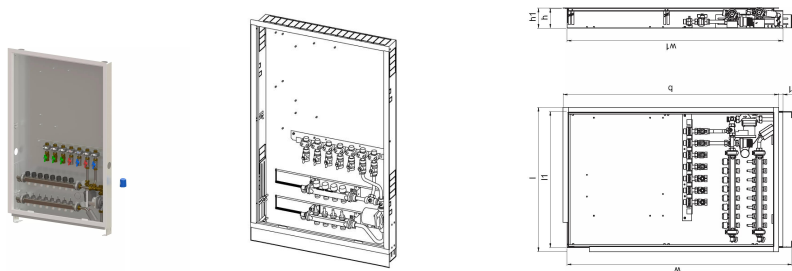

Uponor Combi Port M-Base cutie montaj ascuns IW-UFH 1200x750X110mm 4HM+7BV MS

1093823

Cutie montată ascuns în perete, inclusiv picioare, colector de încălzire și șină cu robineteți cu bilă preinstalați și circuit de amestec pentru extinderea Uponor Combi Port M-Base HeatInterface RC la versiunea UFH.

Coduri de dimensionare:

_HMV – set de colectoare Vario-S pentru încălzire cu _ (4,6,8) circuite de încălzire

_BV – set de _ (7,9) robinete cu bilă preinstalate pe șina de montaj din interiorul cutiei pentru conexiunile modulului termo-hidraulic

MS – set de amestec cu pompă de circulație, termostat și supapă anti-retur pentru circuitul de încălzire a apartamentului