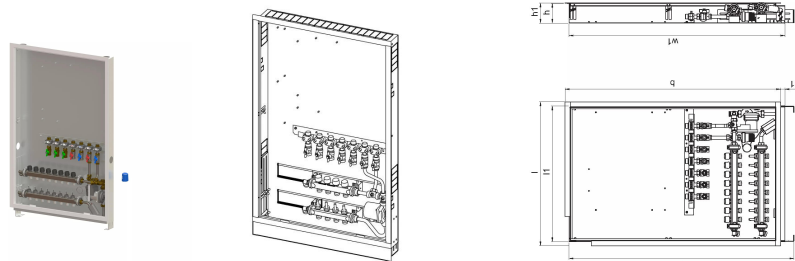

MS – set de amestec cu pompă de circulație, termostat și supapă anti-retur pentru circuitul de încălzire a apartamentului

About Uponor Combi Port M-Base cutie montaj ascuns IW-UFH

Specification

- port complet asamblat și testat la presiune
- coliere de țevi fabricate din plastic, pentru protecție solidă și decuplare termică
- robinet PM certificat DVGW, cu tehnologie brevetată de etanșare triplă
- ieșire apă rece
- distanțier pentru contor termic de 110 mm x 3/4"
- distanțier pentru contor de apă de 110 mm x 3/4"
- robinet de aerisire și de golire
- sită pentru conductă de alimentare pentru încălzire primară de 0,5 mm
- posibilitate de conectare (marcată) a unei urechi de împământare electrică
- presiune max. de funcționare încălzire: PN10
- presiune max. de funcționare instalație sanitară: PN10
- temperatură max. de funcționare: 85 °C
- presiune min. instalație sanitară: 2 bari
- material fittinguri instalație sanitară: CW617N
- material fittinguri încălzire: CW617N, CW614N
- material țevă: oțel inoxidabil 1.4401
- măsuri: I/H/A 556 x 620 x 110 mm

Application

- Generare instantanee descentralizată de apă caldă menajeră
- Sisteme de încălzire prin pardoseală
- Sisteme de încălzire cu radiator

Uponor Combi Port M-Base cutie montaj ascuns IW-UFH 1200x750X110mm 4HM+7BV MS

1093823

Date tehnice

Item no EAN	6414905231539
Item no GTIN	06414905231539
Produs (unitate de măsură)	buc
Lățime (l)	795 mm
Lungime (l1)	750 mm
Z-dimensiune b	1190 mm
Z-dimensiune b1	23 mm
Z-dimensiune h	110 mm
Z-dimensiune h1	135 mm
Z-dimensiune w	1440 mm
Z-dimensiune w1	1190 mm
Cantitate de ambalare 1	1
Cantitate de ambalare 4	8
Packaging GTIN PL1	06414905292653
Packaging GTIN PL4	06414905293261
Item Unit Length	1200
Item Unit Height	110
Item Unit Weight	20
Item Unit Width	750