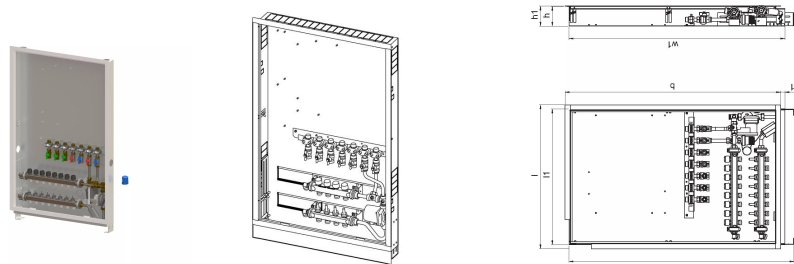

### 1093823

Cutie montată ascuns în perete, inclusiv picioare, colector de încălzire și șină cu robineteți cu bilă preinstalați și circuit de amestec pentru extinderea Uponor Combi Port M-Base HeatInterface RC la versiunea UFH.

Coduri de dimensionare:

\_HMV – set de colectoare Vario-S pentru încălzire cu \_ (4,6,8) circuite de încălzire

\_BV – set de \_ (7,9) robinete cu bilă preinstalate pe șina de montaj din interiorul cutiei pentru conexiunile modulului termo-hidraulic

MS – set de amestec cu pompă de circulație, termostat și supapă anti-retur pentru circuitul de încălzire a apartamentului

### Date tehnice

|                            |                |
|----------------------------|----------------|
| Item no EAN                | 6414905231539  |
| Item no GTIN               | 06414905231539 |
| Produs (unitate de măsură) | buc            |
| Lățime (l)                 | 795 mm         |
| Lungime (l1)               | 750 mm         |
| Z-dimensiune b             | 1190 mm        |
| Z-dimensiune b1            | 23 mm          |
| Z-dimensiune h             | 110 mm         |
| Z-dimensiune h1            | 135 mm         |
| Z-dimensiune w             | 1440 mm        |
| Z-dimensiune w1            | 1190 mm        |
| Cantitate de ambalare 1    | 1              |
| Cantitate de ambalare 4    | 8              |
| Packaging GTIN PL1         | 06414905292653 |
| Packaging GTIN PL4         | 06414905293261 |
| Item Unit Length           | 1200           |
| Item Unit Height           | 110            |
| Item Unit Weight           | 20             |
| Item Unit Width            | 750            |