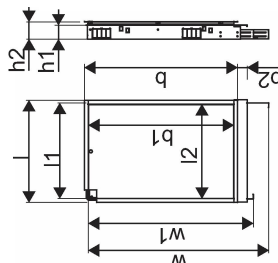

Uponor Combi Port M-Pro cutie montaj ascuns IW 1200x750X110mm 10HM+9BV

1093818

Cutie cu montaj ascuns, inclusiv picioare, distribuitor și șină cu robineteți cu bilă preinstalate

Coduri de dimensionare:

_HMV – set de colectoare Vario-S pentru încălzire cu _ (4,6,8,10) circuite de încălzire

_BV – set de _ (7,9) robineteți cu bilă preinstalați pe șina de montaj din interiorul cutiei pentru conexiunile modulului termo-hidraulic

Uponor Combi Port M-Pro cutie montaj ascuns IW 1200x750X110mm 10HM+9BV

1093818

Date tehnice

Item no EAN	6414905231485
Item no GTIN	06414905231485
Produs (unitate de măsură)	buc
Lățime (l)	795 mm
Lungime (l1)	750 mm
Z-dimensiune b	1190 mm
Z-dimensiune b1	23 mm
Z-dimensiune h	110 mm
Z-dimensiune h1	135 mm
Z-dimensiune w	1440 mm
Z-dimensiune w1	1190 mm
Cantitate de ambalare 1	1
Cantitate de ambalare 4	8
Packaging GTIN PL1	06414905292509
Packaging GTIN PL4	06414905293100
Item Unit Length	1200
Item Unit Height	110
Item Unit Weight	20
Item Unit Width	750