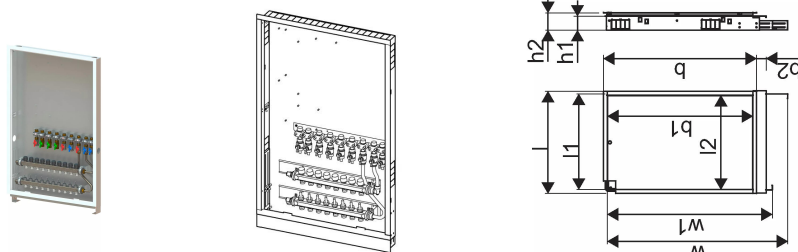

Uponor Combi Port M-Pro cutie montaj ascuns IW 1200x750X110mm 10HM+9BV

1093818

Cutie cu montaj ascuns, inclusiv picioare, distribuitor și șină cu robineteți cu bilă preinstalate

Coduri de dimensionare:

_HMV – set de colectoare Vario-S pentru încălzire cu _ (4,6,8,10) circuite de încălzire

_BV – set de _ (7,9) robineteți cu bilă preinstalați pe șina de montaj din interiorul cutiei pentru conexiunile modulului termo-hidraulic

Uponor Combi Port M-Pro cutie montaj ascuns IW 1200x750X110mm 10HM+9BV

1093818

Date tehnice

Item no EAN	6414905231485
Item no GTIN	06414905231485
Produs (unitate de măsură)	buc
Lățime (l)	795 mm
Lungime (l1)	750 mm
Z-dimensiune b	1190 mm
Z-dimensiune b1	23 mm
Z-dimensiune h	110 mm
Z-dimensiune h1	135 mm
Z-dimensiune w	1440 mm
Z-dimensiune w1	1190 mm
Cantitate de ambalare 1	1
Cantitate de ambalare 4	8
Packaging GTIN PL1	06414905292509
Packaging GTIN PL4	06414905293100
Item Unit Length	1200
Item Unit Height	110
Item Unit Weight	20
Item Unit Width	750