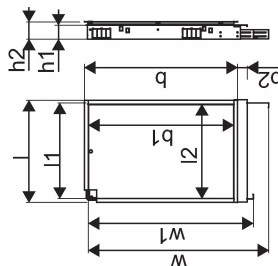

Uponor Combi Port M-Pro cutie montaj ascuns IW 1200x750X110mm 10HM+9BV

1093818

Cutie cu montaj ascuns, inclusiv picioare, distribuitor și șină cu robineteți cu bilă preinstalate

Coduri de dimensionare:

_HMV – set de colectoare Vario-S pentru încălzire cu _ (4,6,8,10) circuite de încălzire

_BV – set de _ (7,9) robineteți cu bilă preinstalați pe șina de montaj din interiorul cutiei pentru conexiunile modulului termo-hidraulic

Uponor Combi Port M-Pro cutie montaj ascuns IW 1200x750X110mm 10HM+9BV

1093818

Date tehnice

Item no EAN	6414905231485
Item no GTIN	06414905231485
Produs (unitate de măsură)	buc
Lățime (l)	795 mm
Lungime (l1)	750 mm
Z-dimensiune b	1190 mm
Z-dimensiune b1	23 mm
Z-dimensiune h	110 mm
Z-dimensiune h1	135 mm
Z-dimensiune w	1440 mm
Z-dimensiune w1	1190 mm
Cantitate de ambalare 1	1
Cantitate de ambalare 4	8
Packaging GTIN PL1	06414905292509
Packaging GTIN PL4	06414905293100
Item Unit Length	1200
Item Unit Height	110
Item Unit Weight	20
Item Unit Width	750