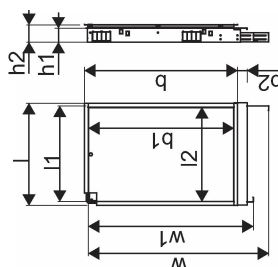

Uponor Combi Port M-Pro cutie montaj ascuns IW 1200x750X110mm 10HM+9BV

1093818

Cutie cu montaj ascuns, inclusiv picioare, distribuitor și șină cu robineteți cu bilă preinstalate

Coduri de dimensionare:

_HMV – set de colectoare Vario-S pentru încălzire cu _ (4,6,8,10) circuite de încălzire

_BV – set de _ (7,9) robineteți cu bilă preinstalați pe șina de montaj din interiorul cutiei pentru conexiunile modulului termo-hidraulic

Uponor Combi Port M-Pro cutie montaj ascuns IW 1200x750X110mm 10HM+9BV

1093818

Date tehnice

Item no EAN	6414905231485
Item no GTIN	06414905231485
Produs (unitate de măsură)	buc
Lățime (l)	795 mm
Lungime (l1)	750 mm
Z-dimensiune b	1190 mm
Z-dimensiune b1	23 mm
Z-dimensiune h	110 mm
Z-dimensiune h1	135 mm
Z-dimensiune w	1440 mm
Z-dimensiune w1	1190 mm
Cantitate de ambalare 1	1
Cantitate de ambalare 4	8
Packaging GTIN PL1	06414905292509
Packaging GTIN PL4	06414905293100
Item Unit Length	1200
Item Unit Height	110
Item Unit Weight	20
Item Unit Width	750