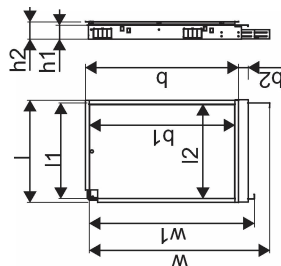

Uponor Combi Port M-Pro cutie montaj ascuns IW 1200x750X110mm 8HM+9BV

1093817

Cutie cu montaj ascuns, inclusiv picioare, distribuitor și șină cu robineteți cu bilă preinstalate

Coduri de dimensionare:

_HMV – set de colectoare Vario-S pentru încălzire cu _ (4,6,8,10) circuite de încălzire

_BV – set de _ (7,9) robineteți cu bilă preinstalați pe șina de montaj din interiorul cutiei pentru conexiunile modulului termo-hidraulic

Uponor Combi Port M-Pro cutie montaj ascuns IW 1200x750X110mm 8HM+9BV

1093817

Date tehnice

Item no EAN	6414905231478
Item no GTIN	06414905231478
Produs (unitate de măsură)	buc
Lățime (l)	795 mm
Lungime (l1)	750 mm
Z-dimensiune b	1190 mm
Z-dimensiune b1	23 mm
Z-dimensiune h	110 mm
Z-dimensiune h1	135 mm
Z-dimensiune w	1440 mm
Z-dimensiune w1	1190 mm
Cantitate de ambalare 1	1
Cantitate de ambalare 4	8
Packaging GTIN PL1	06414905292493
Packaging GTIN PL4	06414905293094
Item Unit Length	1200
Item Unit Height	110
Item Unit Weight	20
Item Unit Width	750