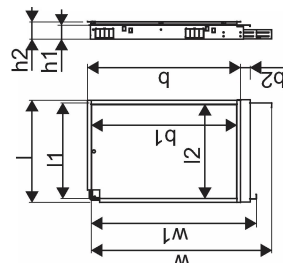

Uponor Combi Port M-Pro cutie montaj ascuns IW 1200x750X110mm 8HM+9BV

1093817

Cutie cu montaj ascuns, inclusiv picioare, distribuitor și șină cu robineteți cu bilă preinstalate

Coduri de dimensionare:

_HMV – set de colectoare Vario-S pentru încălzire cu _ (4,6,8,10) circuite de încălzire

_BV – set de _ (7,9) robineteți cu bilă preinstalați pe șina de montaj din interiorul cutiei pentru conexiunile modulului termo-hidraulic

Uponor Combi Port M-Pro cutie montaj ascuns IW 1200x750X110mm 8HM+9BV

1093817

Date tehnice

Item no EAN	6414905231478
Item no GTIN	06414905231478
Produs (unitate de măsură)	buc
Lățime (l)	795 mm
Lungime (l1)	750 mm
Z-dimensiune b	1190 mm
Z-dimensiune b1	23 mm
Z-dimensiune h	110 mm
Z-dimensiune h1	135 mm
Z-dimensiune w	1440 mm
Z-dimensiune w1	1190 mm
Cantitate de ambalare 1	1
Cantitate de ambalare 4	8
Packaging GTIN PL1	06414905292493
Packaging GTIN PL4	06414905293094
Item Unit Length	1200
Item Unit Height	110
Item Unit Weight	20
Item Unit Width	750