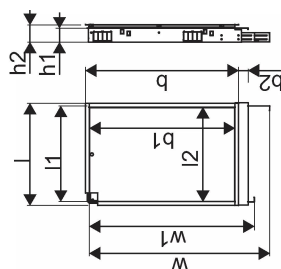

## Uponor Combi Port M-Pro cutie montaj ascuns IW 1200x750X110mm 6HM+9BV

**1093816**

Cutie cu montaj ascuns, inclusiv picioare, distribuitor și șină cu robineteți cu bilă preinstalate

Coduri de dimensionare:

\_HMV – set de colectoare Vario-S pentru încălzire cu \_ (4,6,8,10) circuite de încălzire

\_BV – set de \_ (7,9) robineteți cu bilă preinstalați pe șina de montaj din interiorul cutiei pentru conexiunile modulului termo-hidraulic

## Uponor Combi Port M-Pro cutie montaj ascuns IW 1200x750X110mm 6HM+9BV

1093816

### Date tehnice

|                            |                |
|----------------------------|----------------|
| Item no EAN                | 6414905231461  |
| Item no GTIN               | 06414905231461 |
| Produs (unitate de măsură) | buc            |
| Lățime (l)                 | 795 mm         |
| Lungime (l1)               | 750 mm         |
| Z-dimensiune b             | 1190 mm        |
| Z-dimensiune b1            | 23 mm          |
| Z-dimensiune h             | 110 mm         |
| Z-dimensiune h1            | 135 mm         |
| Z-dimensiune w             | 1440 mm        |
| Z-dimensiune w1            | 1190 mm        |
| Cantitate de ambalare 1    | 1              |
| Cantitate de ambalare 4    | 8              |
| Packaging GTIN PL1         | 06414905292486 |
| Packaging GTIN PL4         | 06414905293087 |
| Item Unit Length           | 1200           |
| Item Unit Height           | 110            |
| Item Unit Weight           | 20             |
| Item Unit Width            | 750            |