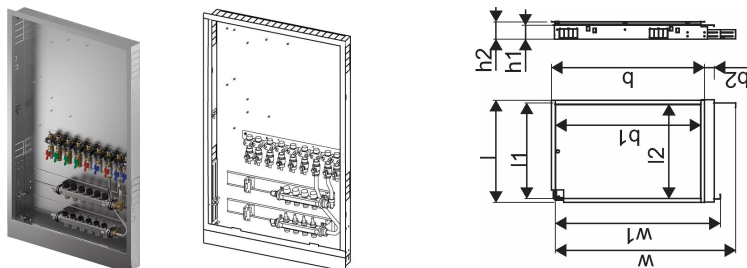

Uponor Combi Port M-Pro cutie montaj ascuns IW 1200x750X110mm 6HM+9BV

1093816

Cutie cu montaj ascuns, inclusiv picioare, distribuitor și șină cu robineteți cu bilă preinstalate

Coduri de dimensionare:

_HMV – set de colectoare Vario-S pentru încălzire cu _ (4,6,8,10) circuite de încălzire

_BV – set de _ (7,9) robineteți cu bilă preinstalați pe șina de montaj din interiorul cutiei pentru conexiunile modulului termo-hidraulic

Uponor Combi Port M-Pro cutie montaj ascuns IW 1200x750X110mm 6HM+9BV

1093816

Date tehnice

| | |
|----------------------------|----------------|
| Item no EAN | 6414905231461 |
| Item no GTIN | 06414905231461 |
| Produs (unitate de măsură) | buc |
| Lățime (l) | 795 mm |
| Lungime (l1) | 750 mm |
| Z-dimensiune b | 1190 mm |
| Z-dimensiune b1 | 23 mm |
| Z-dimensiune h | 110 mm |
| Z-dimensiune h1 | 135 mm |
| Z-dimensiune w | 1440 mm |
| Z-dimensiune w1 | 1190 mm |
| Cantitate de ambalare 1 | 1 |
| Cantitate de ambalare 4 | 8 |
| Packaging GTIN PL1 | 06414905292486 |
| Packaging GTIN PL4 | 06414905293087 |
| Item Unit Length | 1200 |
| Item Unit Height | 110 |
| Item Unit Weight | 20 |
| Item Unit Width | 750 |