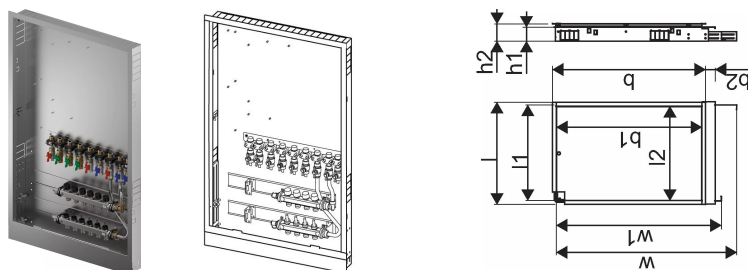

## Uponor Combi Port M-Pro cutie montaj ascuns IW 1200x750X110mm 6HM+9BV

**1093816**

Cutie cu montaj ascuns, inclusiv picioare, distribuitor și șină cu robineteți cu bilă preinstalate

Coduri de dimensionare:

\_HMV – set de colectoare Vario-S pentru încălzire cu \_ (4,6,8,10) circuite de încălzire

\_BV – set de \_ (7,9) robineteți cu bilă preinstalați pe șina de montaj din interiorul cutiei pentru conexiunile modulului termo-hidraulic

## Uponor Combi Port M-Pro cutie montaj ascuns IW 1200x750X110mm 6HM+9BV

1093816

### Date tehnice

|                            |                |
|----------------------------|----------------|
| Item no EAN                | 6414905231461  |
| Item no GTIN               | 06414905231461 |
| Produs (unitate de măsură) | buc            |
| Lățime (l)                 | 795 mm         |
| Lungime (l1)               | 750 mm         |
| Z-dimensiune b             | 1190 mm        |
| Z-dimensiune b1            | 23 mm          |
| Z-dimensiune h             | 110 mm         |
| Z-dimensiune h1            | 135 mm         |
| Z-dimensiune w             | 1440 mm        |
| Z-dimensiune w1            | 1190 mm        |
| Cantitate de ambalare 1    | 1              |
| Cantitate de ambalare 4    | 8              |
| Packaging GTIN PL1         | 06414905292486 |
| Packaging GTIN PL4         | 06414905293087 |
| Item Unit Length           | 1200           |
| Item Unit Height           | 110            |
| Item Unit Weight           | 20             |
| Item Unit Width            | 750            |