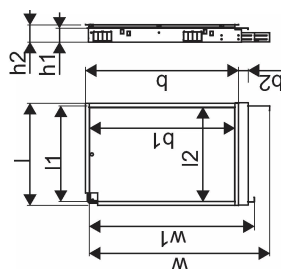

Uponor Combi Port M-Pro cutie montaj ascuns IW 1200x750X110mm 6HM+9BV

1093816

Cutie cu montaj ascuns, inclusiv picioare, distribuitor și șină cu robineteți cu bilă preinstalate

Coduri de dimensionare:

_HMV – set de colectoare Vario-S pentru încălzire cu _ (4,6,8,10) circuite de încălzire

_BV – set de _ (7,9) robineteți cu bilă preinstalați pe șina de montaj din interiorul cutiei pentru conexiunile modulului termo-hidraulic

Uponor Combi Port M-Pro cutie montaj ascuns IW 1200x750X110mm 6HM+9BV

1093816

Date tehnice

| | |
|----------------------------|----------------|
| Item no EAN | 6414905231461 |
| Item no GTIN | 06414905231461 |
| Produs (unitate de măsură) | buc |
| Lățime (l) | 795 mm |
| Lungime (l1) | 750 mm |
| Z-dimensiune b | 1190 mm |
| Z-dimensiune b1 | 23 mm |
| Z-dimensiune h | 110 mm |
| Z-dimensiune h1 | 135 mm |
| Z-dimensiune w | 1440 mm |
| Z-dimensiune w1 | 1190 mm |
| Cantitate de ambalare 1 | 1 |
| Cantitate de ambalare 4 | 8 |
| Packaging GTIN PL1 | 06414905292486 |
| Packaging GTIN PL4 | 06414905293087 |
| Item Unit Length | 1200 |
| Item Unit Height | 110 |
| Item Unit Weight | 20 |
| Item Unit Width | 750 |