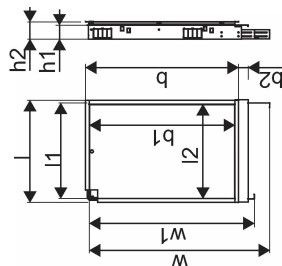

Uponor Combi Port M-Pro cutie montaj ascuns IW 1200x750X110mm 4HM+9BV

1093815

Cutie cu montaj ascuns, inclusiv picioare, distribuitor și șină cu robineteți cu bilă preinstalate

Coduri de dimensionare:

_HMV – set de colectoare Vario-S pentru încălzire cu _ (4,6,8,10) circuite de încălzire

_BV – set de _ (7,9) robineteți cu bilă preinstalați pe șina de montaj din interiorul cutiei pentru conexiunile modulului termo-hidraulic

Uponor Combi Port M-Pro cutie montaj ascuns IW 1200x750X110mm 4HM+9BV

1093815

Date tehnice

Item no EAN	6414905231454
Item no GTIN	06414905231454
Produs (unitate de măsură)	buc
Lățime (l)	795 mm
Lungime (l1)	750 mm
Z-dimensiune b	1190 mm
Z-dimensiune b1	23 mm
Z-dimensiune h	110 mm
Z-dimensiune h1	135 mm
Z-dimensiune w	1440 mm
Z-dimensiune w1	1190 mm
Cantitate de ambalare 1	1
Cantitate de ambalare 4	8
Packaging GTIN PL1	06414905292479
Packaging GTIN PL4	06414905293070
Item Unit Length	1200
Item Unit Height	110
Item Unit Weight	20
Item Unit Width	750