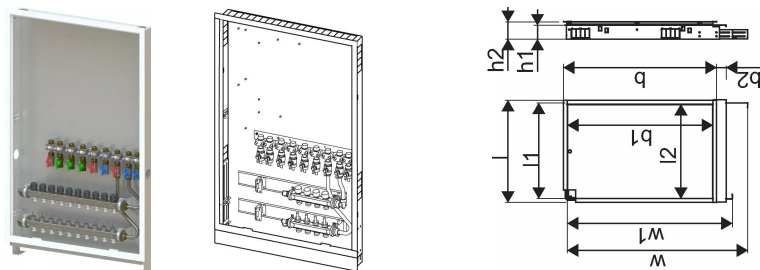

Uponor Combi Port M-Pro cutie montaj ascuns IW 1200x750X110mm 4HM+9BV

1093815

Cutie cu montaj ascuns, inclusiv picioare, distribuitor și șină cu robineteți cu bilă preinstalate

Coduri de dimensionare:

_HMV – set de colectoare Vario-S pentru încălzire cu _ (4,6,8,10) circuite de încălzire

_BV – set de _ (7,9) robineteți cu bilă preinstalați pe șina de montaj din interiorul cutiei pentru conexiunile modulului termo-hidraulic

Uponor Combi Port M-Pro cutie montaj ascuns IW 1200x750X110mm 4HM+9BV

1093815

Date tehnice

Item no EAN	6414905231454
Item no GTIN	06414905231454
Produs (unitate de măsură)	buc
Lățime (l)	795 mm
Lungime (l1)	750 mm
Z-dimensiune b	1190 mm
Z-dimensiune b1	23 mm
Z-dimensiune h	110 mm
Z-dimensiune h1	135 mm
Z-dimensiune w	1440 mm
Z-dimensiune w1	1190 mm
Cantitate de ambalare 1	1
Cantitate de ambalare 4	8
Packaging GTIN PL1	06414905292479
Packaging GTIN PL4	06414905293070
Item Unit Length	1200
Item Unit Height	110
Item Unit Weight	20
Item Unit Width	750