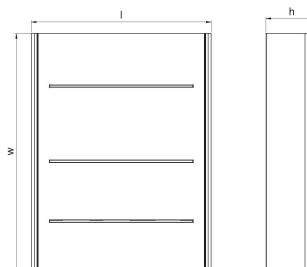

Uponor Combi Port M-Pro cutie montaj aparent OW 800x600x165mm

1093810

- Cutie distribuitor cu cadru și ușă pentru montaj ascuns
- Oțel galvanizat
- Culoare albă (RAL 9016), încuietoare ușă

Uponor Combi Port M-Pro cutie montaj aparent OW 800x600x165mm

1093810

Date tehnice

Item no EAN	6414905231409
Item no GTIN	06414905231409
Produs (unitate de măsură)	buc
Lățime (l)	600 mm
Z-dimensiune h	165 mm
Z-dimensiune w	800 mm
Cantitate de ambalare 1	1
Cantitate de ambalare 4	6
Packaging Material short PL1	PAP
Packaging GTIN PL1	06414905292691
Packaging GTIN PL4	06414905293308
Item Unit Length	800
Item Unit Height	165
Item Unit Weight	15
Item Unit Width	60