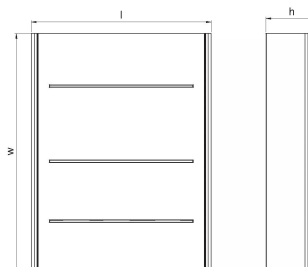

Uponor Combi Port M-Pro cutie montaj aparent OW 800x600x165mm

1093810

- Cutie distribuitor cu cadru și ușă pentru montaj ascuns
- Oțel galvanizat
- Culoare albă (RAL 9016), încuietoare ușă

Uponor Combi Port M-Pro cutie montaj aparent OW 800x600x165mm

1093810

Date tehnice

Item no EAN	6414905231409
Item no GTIN	06414905231409
Produs (unitate de măsură)	buc
Lățime (l)	600 mm
Z-dimensiune h	165 mm
Z-dimensiune w	800 mm
Cantitate de ambalare 1	1
Cantitate de ambalare 4	6
Packaging Material short PL1	PAP
Packaging GTIN PL1	06414905292691
Packaging GTIN PL4	06414905293308
Item Unit Length	800
Item Unit Height	165
Item Unit Weight	15
Item Unit Width	60