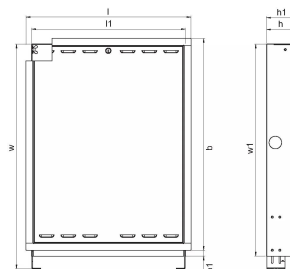

Uponor Combi Port M-Pro cutie montaj ascuns IW 840x610x110mm

1093809

- Cutie distribuitor cu cadru și ușă pentru montaj ascuns
- Reglaj pe înălțime pentru o grosime de pardoseală de max. 200mm
- Oțel galvanizat
- Culoare albă (RAL 9016), încuietoare ușă

About Uponor Combi Port M-Pro cutie montaj ascuns IW

Specification

- port complet asamblat și testat la presiune
- limitele tehnice de utilizare în apă pentru încălzire și instalații sanitare sunt prezentate în fișele tehnice
- coliere de țevi fabricate din plastic, pentru protecție solidă și decuplare termică
- robinet PM certificat DVGW, cu tehnologie brevetată de etanșare triplă
- izolație termică la conductele de alimentare
- supapă termostatică de bypass
- ieșire apă rece
- distanțier pentru contor termic de 110 mm x 3/4"
- distanțier pentru contor de apă de 110 mm x 3/4"
- robinet de aerisire și de golire
- sită pentru apă rece de 0,5 mm
- sită pentru conductă de alimentare pentru încălzire primară de 0,5 mm
- Posibilitate de conectare (marcată) a unei urechi de împământare electrică
- presiune max. de funcționare încălzire: PN10
- presiune max. de funcționare instalație sanitară: PN10
- temperatură max. de funcționare: 85 °C
- presiune diferențială max. încălzire primară: 2,5 bari
- presiune min. instalație sanitară: 2 bari
- material fittinguri instalație sanitară: CW617N
- material fittinguri încălzire: CW617N, CW614N
- material țevă: oțel inoxidabil 1.4401
- măsuri: l/H/A 556 x 620 x 110 mm

1093809

Date tehnice

Item no EAN	6414905231393
Item no GTIN	06414905231393
Produs (unitate de măsură)	buc
Lățime (l)	655 mm
Lungime (l1)	610 mm
Z-dimensiune b	839 mm
Z-dimensiune b1	23 mm
Z-dimensiune h	110 mm
Z-dimensiune h1	135 mm
Z-dimensiune w	1090 mm
Z-dimensiune w1	840 mm
Cantitate de ambalare 1	1
Cantitate de ambalare 4	8
Packaging GTIN PL1	06414905292684
Packaging GTIN PL4	06414905293292
Item Unit Length	840
Item Unit Height	110
Item Unit Weight	15
Item Unit Width	610