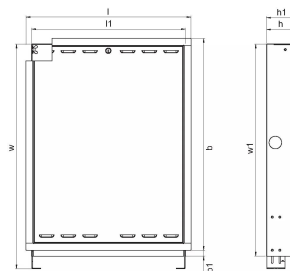

Uponor Combi Port M-Pro cutie montaj ascuns IW 840x610x110mm

1093809

- Cutie distribuitor cu cadru și ușă pentru montaj ascuns
- Reglaj pe înălțime pentru o grosime de pardoseală de max. 200mm
- Oțel galvanizat
- Culoare albă (RAL 9016), încuietoare ușă

About Uponor Combi Port M-Pro cutie montaj ascuns IW

Specification

- port complet asamblat și testat la presiune
- limitele tehnice de utilizare în apă pentru încălzire și instalații sanitare sunt prezentate în fișele tehnice
- coliere de țevi fabricate din plastic, pentru protecție solidă și decuplare termică
- robinet PM certificat DVGW, cu tehnologie brevetată de etanșare triplă
- izolație termică la conductele de alimentare
- supapă termostatică de bypass
- ieșire apă rece
- distanțier pentru contor termic de 110 mm x 3/4"
- distanțier pentru contor de apă de 110 mm x 3/4"
- robinet de aerisire și de golire
- sită pentru apă rece de 0,5 mm
- sită pentru conductă de alimentare pentru încălzire primară de 0,5 mm
- Posibilitate de conectare (marcată) a unei urechi de împământare electrică
- presiune max. de funcționare încălzire: PN10
- presiune max. de funcționare instalație sanitară: PN10
- temperatură max. de funcționare: 85 °C
- presiune diferențială max. încălzire primară: 2,5 bari
- presiune min. instalație sanitară: 2 bari
- material fittinguri instalație sanitară: CW617N
- material fittinguri încălzire: CW617N, CW614N
- material țevă: oțel inoxidabil 1.4401
- măsuri: l/H/A 556 x 620 x 110 mm

1093809

Date tehnice

Item no EAN	6414905231393
Item no GTIN	06414905231393
Produs (unitate de măsură)	buc
Lățime (l)	655 mm
Lungime (l1)	610 mm
Z-dimensiune b	839 mm
Z-dimensiune b1	23 mm
Z-dimensiune h	110 mm
Z-dimensiune h1	135 mm
Z-dimensiune w	1090 mm
Z-dimensiune w1	840 mm
Cantitate de ambalare 1	1
Cantitate de ambalare 4	8
Packaging GTIN PL1	06414905292684
Packaging GTIN PL4	06414905293292
Item Unit Length	840
Item Unit Height	110
Item Unit Weight	15
Item Unit Width	610