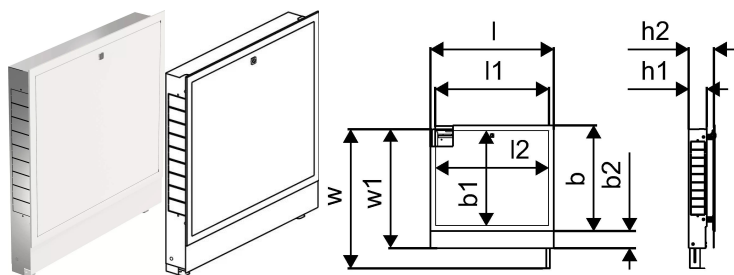

## Uponor Vario cutie distribuitor IW 850x730x110mm

**1093475**

- Cutie distribuitor cu cadru și ușă pentru montaj ascuns
- Adâncime: 110mm, reglabilă până la 150mm
- Reglaj pe înălțime: 730 - 930mm
- Grosime pardoseală max. 200mm
- Material: oțel galvanizat
- Culoare albă (RAL 9016)
- Încuietoare

## Uponor Vario cutie distribuitor IW 850x730x110mm

1093475

### Date tehnice

Item no EAN	6414905229710
Item no GTIN	06414905229710
Item no VVS	046231308
Produs (unitate de măsură)	buc
Lățime (l)	905 mm
Lungime (l1)	850 mm
Lungime (l2)	839 mm
Z-dimensiune b	650 mm
Z-dimensiune b1	572 mm
Z-dimensiune b2	108 mm
Z-dimensiune h1	110 mm
Z-dimensiune h2	150 mm
Z-dimensiune w	930 mm
Z-dimensiune w1	730 mm
Cantitate de ambalare 1	1
Cantitate de ambalare 4	13
Packaging GTIN PL1	06414905282678
Packaging GTIN PL4	06414905664948
Item Unit Length	110
Item Unit Height	730
Item Unit Weight	11,41
Item Unit Width	850