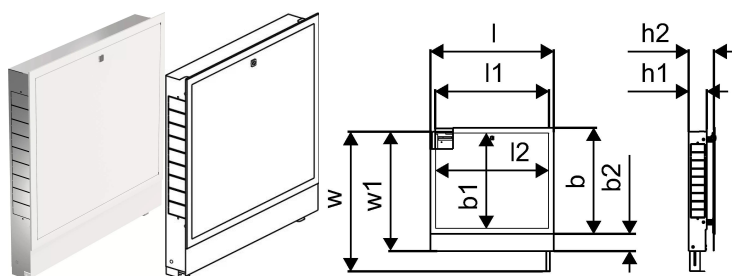

## Uponor Vario cutie distribuitor IW 850x730x110mm

**1093475**

- Cutie distribuitor cu cadru și ușă pentru montaj ascuns
- Adâncime: 110mm, reglabilă până la 150mm
- Reglaj pe înălțime: 730 - 930mm
- Grosime pardoseală max. 200mm
- Material: oțel galvanizat
- Culoare albă (RAL 9016)
- Încuietoare

## Uponor Vario cutie distribuitor IW 850x730x110mm

1093475

### Date tehnice

Item no EAN	6414905229710
Item no GTIN	06414905229710
Item no VVS	046231308
Produs (unitate de măsură)	buc
Lățime (l)	905 mm
Lungime (l1)	850 mm
Lungime (l2)	839 mm
Z-dimensiune b	650 mm
Z-dimensiune b1	572 mm
Z-dimensiune b2	108 mm
Z-dimensiune h1	110 mm
Z-dimensiune h2	150 mm
Z-dimensiune w	930 mm
Z-dimensiune w1	730 mm
Cantitate de ambalare 1	1
Cantitate de ambalare 4	13
Packaging GTIN PL1	06414905282678
Packaging GTIN PL4	06414905664948
Item Unit Length	110
Item Unit Height	730
Item Unit Weight	11,41
Item Unit Width	850