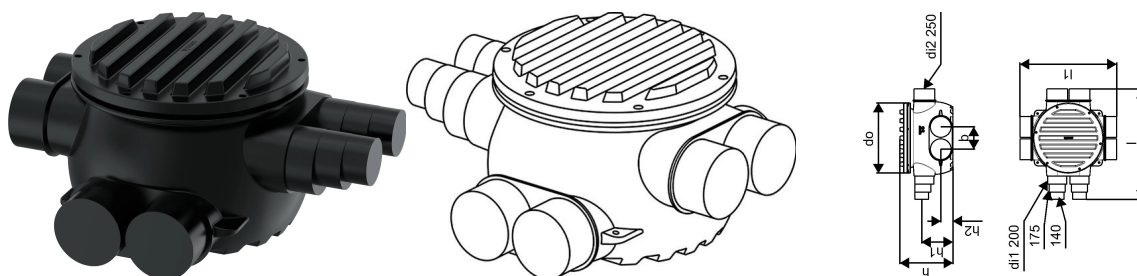

Uponor Ecoflex cămin cu ieșiri 6x250-2x140/175/200

1084578

- Cămin conectare țevi preizolate
- PE body with insulation and reducer spigots
- Modele disponibile în două variante "T" și "X"
- Încărcare pentru trafic 500 kg, încărcări mai mari posibile cu ajutorul unor construcții speciale de beton

Uponor Ecoflex cămin cu ieșiri 6x250-2x140/175/200

1084578

Date tehnice

Item no EAN	4021598132412
Item no GTIN	04021598132412
Item no VVS	087918012
RSK no.	2282472
Item no NRF	8361323
Item no LVI	3010431
Produs (unitate de măsură)	buc
Lățime (l)	1486 mm
Lungime (l1)	1304 mm
Z-dimensiune b	300 mm
Z-dimensiune h	725 mm
Z-dimensiune h1	420 mm
Z-dimensiune h2	165 mm
Cantitate de ambalare 4	1
Packaging GTIN PL4	06414905500956
Item Unit Length	1250
Item Unit Height	725
Item Unit Weight	53
Item Unit Width	1441