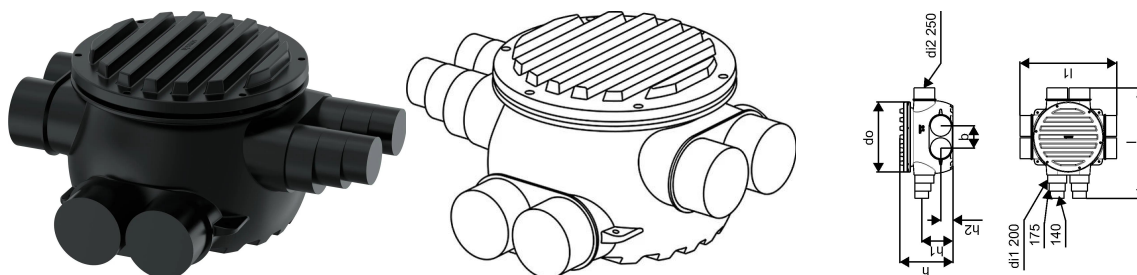

Uponor Ecoflex cămin cu ieșiri 6x250-2x140/175/200

1084578

- Cămin conectare țevi preizolate
- PE body with insulation and reducer spigots
- Modele disponibile în două variante "T" și "X"
- Încărcare pentru trafic 500 kg, încărcări mai mari posibile cu ajutorul unor construcții speciale de beton

Uponor Ecoflex cămin cu ieșiri 6x250-2x140/175/200

1084578

Date tehnice

Item no EAN	4021598132412
Item no GTIN	04021598132412
Item no VVS	087918012
RSK no.	2282472
Item no NRF	8361323
Item no LVI	3010431
Produs (unitate de măsură)	buc
Lățime (l)	1486 mm
Lungime (l1)	1304 mm
Z-dimensiune b	300 mm
Z-dimensiune h	725 mm
Z-dimensiune h1	420 mm
Z-dimensiune h2	165 mm
Cantitate de ambalare 4	1
Packaging GTIN PL4	06414905500956
Item Unit Length	1250
Item Unit Height	725
Item Unit Weight	53
Item Unit Width	1441