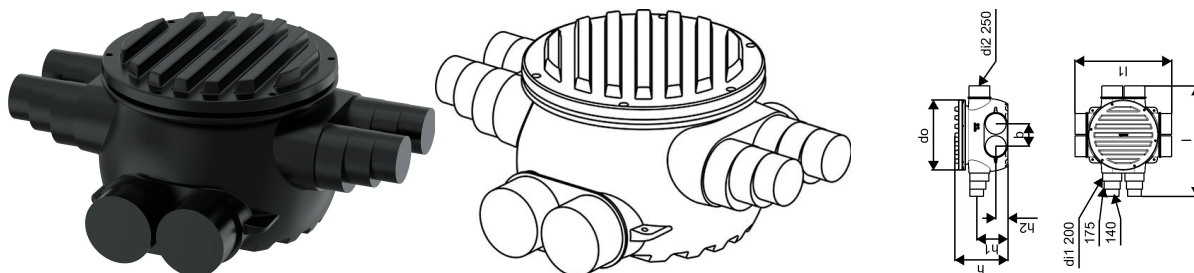

## Uponor Ecoflex cămin cu ieșiri 4x250-4x140/175/200

1084577

- Cămin conectare țevi preizolate
- PE body with insulation and reducer spigots
- Modele disponibile în două variante "T" și "X"
- Încărcare pentru trafic 500 kg, încărcări mai mari posibile cu ajutorul unor construcții speciale de beton

## Uponor Ecoflex cămin cu ieșiri 4x250-4x140/175/200

1084577

### Date tehnice

Item no EAN	4021598132405
Item no GTIN	04021598132405
Item no VVS	087918011
RSK no.	2282471
Item no NRF	8361322
Item no LVI	3010430
Produs (unitate de măsură)	buc
Lățime (l)	1652 mm
Lungime (l1)	1304 mm
Z-dimensiune b	300 mm
Z-dimensiune h	725 mm
Z-dimensiune h1	420 mm
Z-dimensiune h2	165 mm
Cantitate de ambalare 4	1
Packaging GTIN PL4	06414905500949
Item Unit Length	1250
Item Unit Height	725
Item Unit Weight	53
Item Unit Width	1632