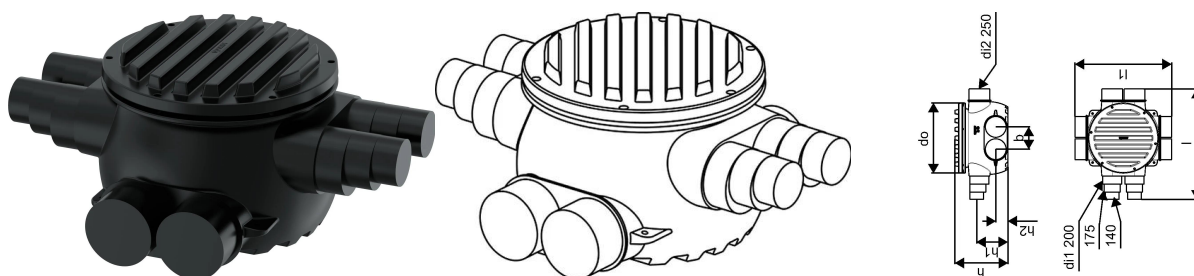

## Uponor Ecoflex cămin cu ieșiri 4x250-4x140/175/200

1084577

- Cămin conectare țevi preizolate
- PE body with insulation and reducer spigots
- Modele disponibile în două variante "T" și "X"
- Încărcare pentru trafic 500 kg, încărcări mai mari posibile cu ajutorul unor construcții speciale de beton

## Uponor Ecoflex cămin cu ieșiri 4x250-4x140/175/200

1084577

### Date tehnice

Item no EAN	4021598132405
Item no GTIN	04021598132405
Item no VVS	087918011
RSK no.	2282471
Item no NRF	8361322
Item no LVI	3010430
Produs (unitate de măsură)	buc
Lățime (l)	1652 mm
Lungime (l1)	1304 mm
Z-dimensiune b	300 mm
Z-dimensiune h	725 mm
Z-dimensiune h1	420 mm
Z-dimensiune h2	165 mm
Cantitate de ambalare 4	1
Packaging GTIN PL4	06414905500949
Item Unit Length	1250
Item Unit Height	725
Item Unit Weight	53
Item Unit Width	1632