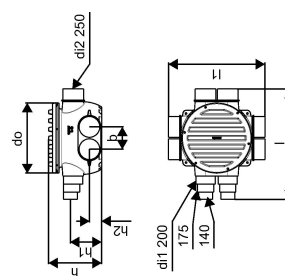

Uponor Ecoflex cămin cu ieșiri 2x250-6x140/175/200

1084576

- Cămin conectare țevi preizolate
- PE body with insulation and reducer spigots
- Modele disponibile în două variante "T" și "X"
- Încărcare pentru trafic 500 kg, încărcări mai mari posibile cu ajutorul unor construcții speciale de beton

Uponor Ecoflex cămin cu ieșiri 2x250-6x140/175/200

1084576

Date tehnice

Item no EAN	4021598132399
Item no GTIN	04021598132399
Item no VVS	087918010
RSK no.	2282470
Item no NRF	8361321
Item no LVI	3010429
Produs (unitate de măsură)	buc
Lățime (l)	1652 mm
Lungime (l1)	1486 mm
Z-dimensiune b	300 mm
Z-dimensiune h	725 mm
Z-dimensiune h1	420 mm
Z-dimensiune h2	165 mm
Cantitate de ambalare 4	1
Packaging GTIN PL4	06414905500932
Item Unit Length	1451
Item Unit Height	725
Item Unit Weight	53
Item Unit Width	1632