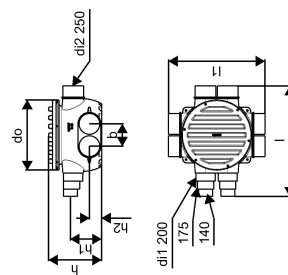

Uponor Ecoflex cămin cu ieșiri 2x250-6x140/175/200

1084576

- Cămin conectare țevi preizolate
- PE body with insulation and reducer spigots
- Modele disponibile în două variante "T" și "X"
- Încărcare pentru trafic 500 kg, încărcări mai mari posibile cu ajutorul unor construcții speciale de beton

Uponor Ecoflex cămin cu ieșiri 2x250-6x140/175/200

1084576

Date tehnice

Item no EAN	4021598132399
Item no GTIN	04021598132399
Item no VVS	087918010
RSK no.	2282470
Item no NRF	8361321
Item no LVI	3010429
Produs (unitate de măsură)	buc
Lățime (l)	1652 mm
Lungime (l1)	1486 mm
Z-dimensiune b	300 mm
Z-dimensiune h	725 mm
Z-dimensiune h1	420 mm
Z-dimensiune h2	165 mm
Cantitate de ambalare 4	1
Packaging GTIN PL4	06414905500932
Item Unit Length	1451
Item Unit Height	725
Item Unit Weight	53
Item Unit Width	1632