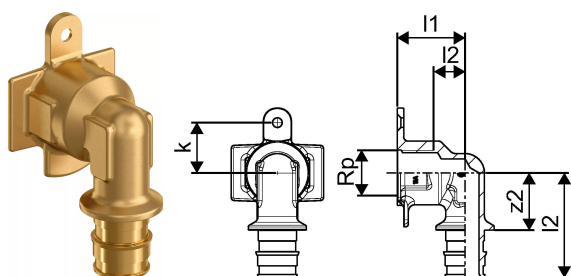

Uponor Smart Aqua cot terminal dreptunghiular Q&E SP DR 20-Rp1/2"FT

1063860

- Se potrivește în cutia 1038470

Uponor Smart Aqua cot terminal dreptunghiular Q&E SP DR 20-Rp1/2"FT

1063860

Date tehnice

Item no EAN	4021598127586
Item no GTIN	04021598127586
Produs (unitate de măsură)	buc
Filet interior Rp	1/2 inch
Lungime (I1)	32 mm
Lungime (I2)	49 mm
Z-dimensiune k	23 mm
Z-dimensiune z2	27 mm
Cantitate de ambalare 1	5
Cantitate de ambalare 3	25
Cantitate de ambalare 4	2400
Packaging GTIN PL1	06414905414826
Packaging GTIN PL3	06414905414833
Packaging GTIN PL4	06414905414840
Item Unit Length	82
Item Unit Height	43
Item Unit Weight	0,167
Item Unit Width	46