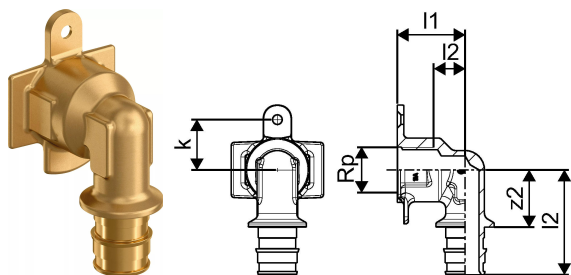

Uponor Smart Aqua cot terminal dreptunghiular Q&E SP DR 20-Rp1/2"FT

1063860

- Se potrivește în cutia 1038470

Uponor Smart Aqua cot terminal dreptunghiular Q&E SP DR 20-Rp1/2"FT

1063860

Date tehnice

Item no EAN	4021598127586
Item no GTIN	04021598127586
Produs (unitate de măsură)	buc
Filet interior Rp	1/2 inch
Lungime (I1)	32 mm
Lungime (I2)	49 mm
Z-dimensiune k	23 mm
Z-dimensiune z2	27 mm
Cantitate de ambalare 1	5
Cantitate de ambalare 3	25
Cantitate de ambalare 4	2400
Packaging GTIN PL1	06414905414826
Packaging GTIN PL3	06414905414833
Packaging GTIN PL4	06414905414840
Item Unit Length	82
Item Unit Height	43
Item Unit Weight	0,167
Item Unit Width	46