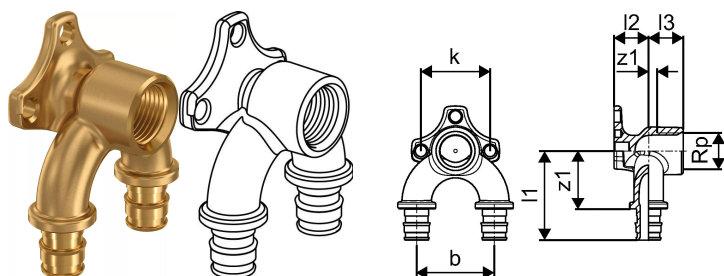

Uponor Smart Aqua cot terminal dublu Q&E 20-Rp1/2"FT-20

1059821

- Cot terminal dublu pentru recirculare

Uponor Smart Aqua cot terminal dublu Q&E 20-Rp1/2"FT-20

1059821

Date tehnice

Item no EAN	4021598122673
Item no GTIN	04021598122673
Produs (unitate de măsură)	buc
Filet interior Rp	1/2 inch
Lungime (l1)	56 mm
Lungime (l2)	20 mm
Lungime (l3)	20 mm
Z-dimensiune b	45 mm
Z-dimensiune k	40 mm
Z-dimensiune z2	5 mm
Cantitate de ambalare 1	1
Cantitate de ambalare 4	5
Cantitate de ambalare 3	20
Packaging GTIN PL1	06414905463732
Packaging GTIN PL2	06414905442614
Packaging GTIN PL3	06414905449644
Item Unit Length	81
Item Unit Height	40
Item Unit Weight	0,23
Item Unit Width	70