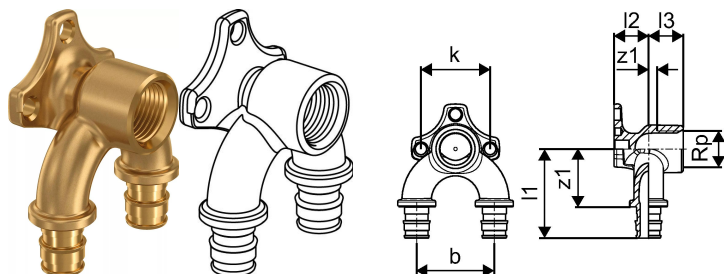

Uponor Smart Aqua cot terminal dublu Q&E 20-Rp1/2"FT-20

1059821

- Cot terminal dublu pentru recirculare

Uponor Smart Aqua cot terminal dublu Q&E 20-Rp1/2"FT-20

1059821

Date tehnice

Item no EAN	4021598122673
Item no GTIN	04021598122673
Produs (unitate de măsură)	buc
Filet interior Rp	1/2 inch
Lungime (l1)	56 mm
Lungime (l2)	20 mm
Lungime (l3)	20 mm
Z-dimensiune b	45 mm
Z-dimensiune k	40 mm
Z-dimensiune z2	5 mm
Cantitate de ambalare 1	1
Cantitate de ambalare 4	5
Cantitate de ambalare 3	20
Packaging GTIN PL1	06414905463732
Packaging GTIN PL2	06414905442614
Packaging GTIN PL3	06414905449644
Item Unit Length	81
Item Unit Height	40
Item Unit Weight	0,23
Item Unit Width	70