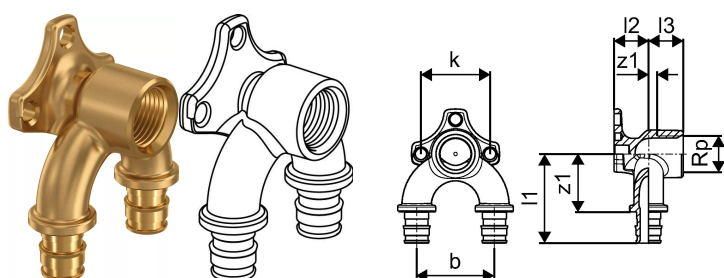

Uponor Smart Aqua cot terminal dublu Q&E 20-Rp1/2"FT-20

1059821

- Cot terminal dublu pentru recirculare

Uponor Smart Aqua cot terminal dublu Q&E 20-Rp1/2"FT-20

1059821

Date tehnice

Item no EAN	4021598122673
Item no GTIN	04021598122673
Produs (unitate de măsură)	buc
Filet interior Rp	1/2 inch
Lungime (l1)	56 mm
Lungime (l2)	20 mm
Lungime (l3)	20 mm
Z-dimensiune b	45 mm
Z-dimensiune k	40 mm
Z-dimensiune z2	5 mm
Cantitate de ambalare 1	1
Cantitate de ambalare 4	5
Cantitate de ambalare 3	20
Packaging GTIN PL1	06414905463732
Packaging GTIN PL2	06414905442614
Packaging GTIN PL3	06414905449644
Item Unit Length	81
Item Unit Height	40
Item Unit Weight	0,23
Item Unit Width	70