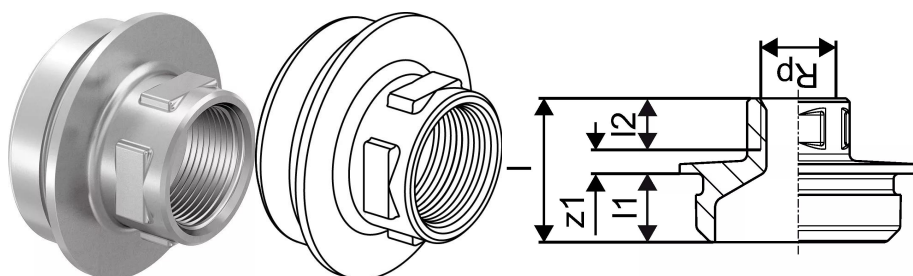

Uponor RS adaptor FI alamă placată Rp1/2"FT-RS2

1059403

- Fabricat din alamă placată
- Se potrivește tuturor pieselor de bază RS2 sau RS3.

Uponor RS adaptor FI alamă placată Rp1/2"FT-RS2

1059403

Date tehnice

Item no EAN	4021598121751
Item no GTIN	04021598121751
Item no VVS	045452163
RSK no.	1897888
Produs (unitate de măsură)	buc
Filet interior Rp	1/2 inch
Lățime (l)	42 mm
Lungime (l1)	20 mm
Lungime (l2)	15 mm
Cantitate de ambalare 1	1
Cantitate de ambalare 4	480
Packaging GTIN PL1	06414905463596
Packaging GTIN PL4	06414905495764
Item Unit Length	65
Item Unit Height	45
Item Unit Weight	0,346
Item Unit Width	65