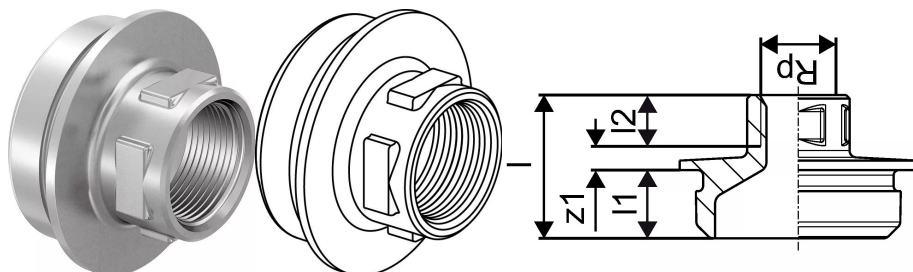

Uponor RS adaptor FI alamă placată Rp1/2"FT-RS2

1059403

- Fabricat din alamă placată
- Se potrivește tuturor pieselor de bază RS2 sau RS3.

Uponor RS adaptor FI alamă placată Rp1/2"FT-RS2

1059403

Date tehnice

Item no EAN	4021598121751
Item no GTIN	04021598121751
Item no VVS	045452163
RSK no.	1897888
Produs (unitate de măsură)	buc
Filet interior Rp	1/2 inch
Lățime (l)	42 mm
Lungime (l1)	20 mm
Lungime (l2)	15 mm
Cantitate de ambalare 1	1
Cantitate de ambalare 4	480
Packaging GTIN PL1	06414905463596
Packaging GTIN PL4	06414905495764
Item Unit Length	65
Item Unit Height	45
Item Unit Weight	0,346
Item Unit Width	65