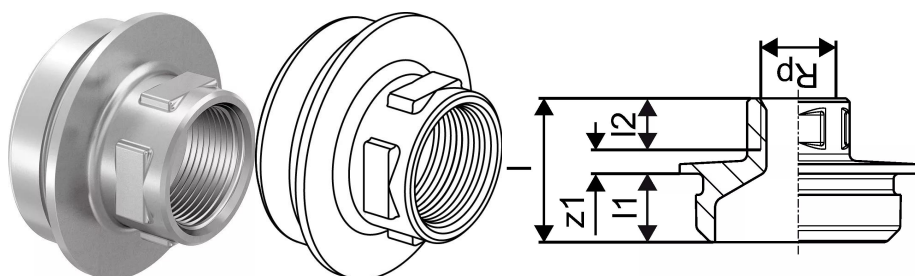

## Uponor RS adaptor FI alamă placată Rp1/2"FT-RS2

**1059403**

- Fabricat din alamă placată
- Se potrivește tuturor pieselor de bază RS2 sau RS3.

## Uponor RS adaptor FI alamă placată Rp1/2"FT-RS2

1059403

### Date tehnice

Item no EAN	4021598121751
Item no GTIN	04021598121751
Item no VVS	045452163
RSK no.	1897888
Produc (unitate de măsură)	buc
Filet interior Rp	1/2 inch
Lățime (l)	42 mm
Lungime (l1)	20 mm
Lungime (l2)	15 mm
Cantitate de ambalare 1	1
Cantitate de ambalare 4	480
Packaging GTIN PL1	06414905463596
Packaging GTIN PL4	06414905495764
Item Unit Length	65
Item Unit Height	45
Item Unit Weight	0,346
Item Unit Width	65