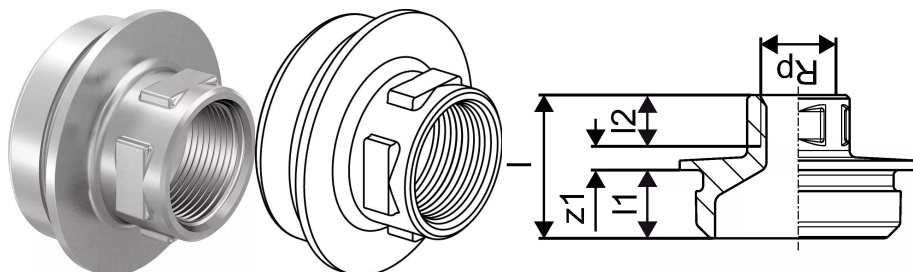

## Uponor RS adaptor FI alamă placată Rp1/2"FT-RS2

**1059403**

- Fabricat din alamă placată
- Se potrivește tuturor pieselor de bază RS2 sau RS3.

## Uponor RS adaptor FI alamă placată Rp1/2"FT-RS2

1059403

### Date tehnice

Item no EAN	4021598121751
Item no GTIN	04021598121751
Item no VVS	045452163
RSK no.	1897888
Produc (unitate de măsură)	buc
Filet interior Rp	1/2 inch
Lățime (l)	42 mm
Lungime (l1)	20 mm
Lungime (l2)	15 mm
Cantitate de ambalare 1	1
Cantitate de ambalare 4	480
Packaging GTIN PL1	06414905463596
Packaging GTIN PL4	06414905495764
Item Unit Length	65
Item Unit Height	45
Item Unit Weight	0,346
Item Unit Width	65