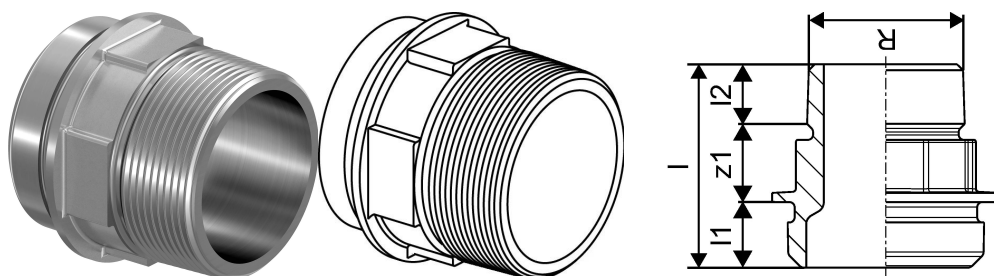

Uponor RS adaptor FE alamă placată R1 1/2"MT-RS2**1059402**

- Fabricat din alamă placată
- Se potrivește tuturor pieselor de bază RS2 sau RS3.

Uponor RS adaptor FE alamă placată R1 1/2"MT-RS2

1059402

Date tehnice

Item no EAN	4021598121744
Item no GTIN	04021598121744
Item no VVS	045451111
RSK no.	1897887
Produs (unitate de măsură)	buc
Lățime (l)	62 mm
Lungime (l1)	20 mm
Lungime (l2)	24 mm
Cantitate de ambalare 1	1
Cantitate de ambalare 4	480
Packaging GTIN PL1	06414905463589
Packaging GTIN PL4	06414905495757
Item Unit Length	65
Item Unit Height	65
Item Unit Weight	0,498
Item Unit Width	65