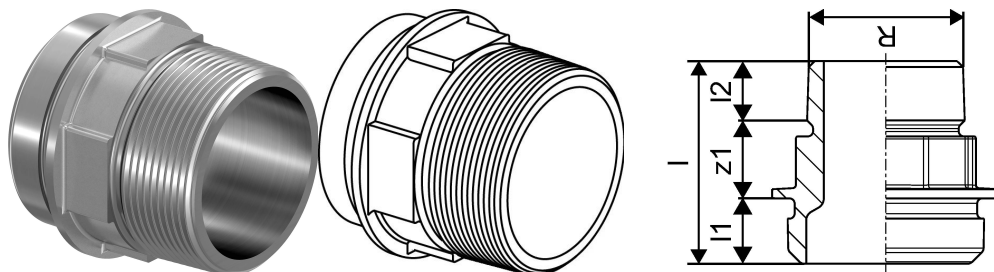

Uponor RS adaptor FE alamă placată R1 1/2"MT-RS2**1059402**

- Fabricat din alamă placată
- Se potrivește tuturor pieselor de bază RS2 sau RS3.

Uponor RS adaptor FE alamă placată R1 1/2"MT-RS2

1059402

Date tehnice

Item no EAN	4021598121744
Item no GTIN	04021598121744
Item no VVS	045451111
RSK no.	1897887
Produs (unitate de măsură)	buc
Lățime (l)	62 mm
Lungime (l1)	20 mm
Lungime (l2)	24 mm
Cantitate de ambalare 1	1
Cantitate de ambalare 4	480
Packaging GTIN PL1	06414905463589
Packaging GTIN PL4	06414905495757
Item Unit Length	65
Item Unit Height	65
Item Unit Weight	0,498
Item Unit Width	65