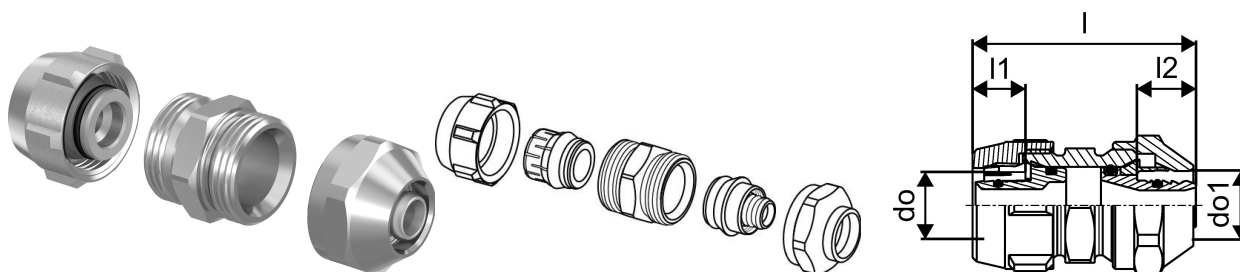

## Uponor Uni-X niplu, renovări 16x2,0-16x2,0

**1048745**

- Set de racordare pentru țevile Uponor Uni Pipe PLUS sau MLC la țevile terțe în scopul renovării
- Adaptor de compresie din alamă, niplu de cuplare Uponor euro con 3/4 și adaptor de compresie MLC din alamă placată
- Notă: Doar pentru renovare

## Uponor Uni-X niplu, renovări 16x2,0-16x2,0

1048745

### Date tehnice

|                            |                |
|----------------------------|----------------|
| Item no EAN                | 4021598118461  |
| Item no GTIN               | 04021598118461 |
| Produs (unitate de măsură) | Set            |
| Lățime (l)                 | 53 mm          |
| Lungime (l1)               | 14 mm          |
| Lungime (l2)               | 14 mm          |
| Cantitate de ambalare 1    | 1              |
| Cantitate de ambalare 3    | 10             |
| Packaging GTIN PL1         | 06414905408245 |
| Packaging GTIN PL3         | 06414905408269 |
| Packaging GTIN PL4         | 06414905408276 |
| Item Unit Length           | 64             |
| Item Unit Height           | 30             |
| Item Unit Weight           | 0,17           |
| Item Unit Width            | 30             |