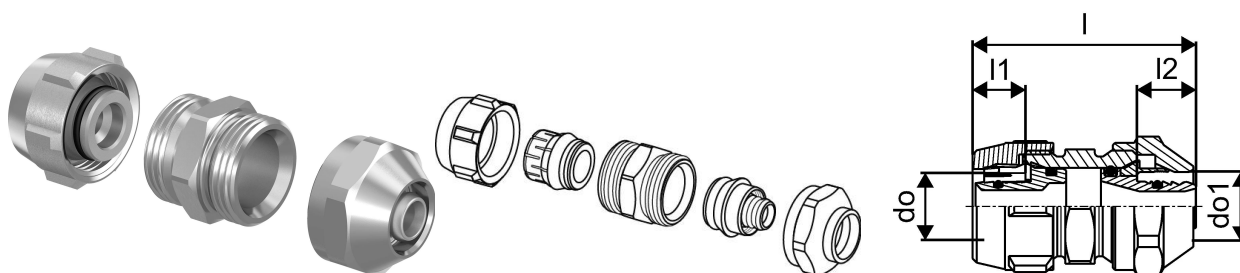

## Uponor Uni-X niplu, renovări 16x2,0-16x2,0

**1048745**

- Set de racordare pentru țevile Uponor Uni Pipe PLUS sau MLC la țevile terțe în scopul renovării
- Adaptor de compresie din alamă, niplu de cuplare Uponor euro con 3/4 și adaptor de compresie MLC din alamă placată
- Notă: Doar pentru renovare

## Uponor Uni-X niplu, renovări 16x2,0-16x2,0

1048745

### Date tehnice

|                            |                |
|----------------------------|----------------|
| Item no EAN                | 4021598118461  |
| Item no GTIN               | 04021598118461 |
| Produs (unitate de măsură) | Set            |
| Lățime (l)                 | 53 mm          |
| Lungime (l1)               | 14 mm          |
| Lungime (l2)               | 14 mm          |
| Cantitate de ambalare 1    | 1              |
| Cantitate de ambalare 3    | 10             |
| Packaging GTIN PL1         | 06414905408245 |
| Packaging GTIN PL3         | 06414905408269 |
| Packaging GTIN PL4         | 06414905408276 |
| Item Unit Length           | 64             |
| Item Unit Height           | 30             |
| Item Unit Weight           | 0,17           |
| Item Unit Width            | 30             |