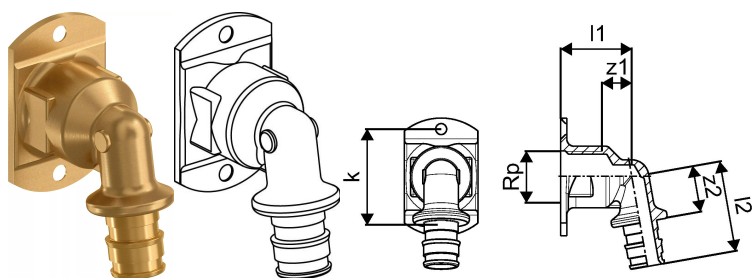

Uponor Smart Aqua cot terminal pt. cutie Q&E UP PL 16-Rp1/2"FT

1047935

- Se potrivește la cutia 1008845

Uponor Smart Aqua cot terminal pt. cutie Q&E UP PL 16-Rp1/2"FT

1047935

Date tehnice

Item no EAN	4021598118102
Item no GTIN	04021598118102
Produs (unitate de măsură)	buc
Filet interior Rp	1/2 inch
Lungime (l1)	29 mm
Lungime (l2)	37 mm
Z-dimensiune k	39 mm
Z-dimensiune z2	19 mm
Cantitate de ambalare 3	40
Cantitate de ambalare 4	3840
Packaging GTIN PL3	06414905448814
Packaging GTIN PL4	06414905493975
Item Unit Length	60
Item Unit Height	47
Item Unit Weight	0,092
Item Unit Width	45