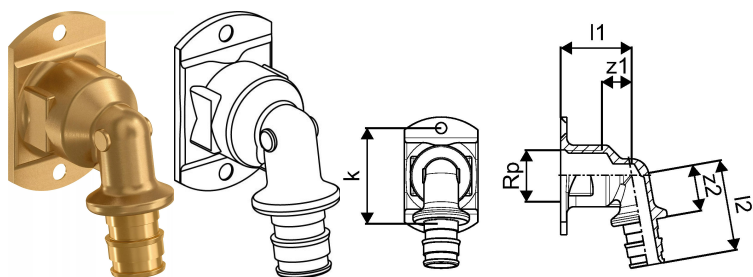

Uponor Smart Aqua cot terminal pt. cutie Q&E UP PL 16-Rp1/2"FT

1047935

- Se potrivește la cutia 1008845

Uponor Smart Aqua cot terminal pt. cutie Q&E UP PL 16-Rp1/2"FT

1047935

Date tehnice

Item no EAN	4021598118102
Item no GTIN	04021598118102
Produs (unitate de măsură)	buc
Filet interior Rp	1/2 inch
Lungime (l1)	29 mm
Lungime (l2)	37 mm
Z-dimensiune k	39 mm
Z-dimensiune z2	19 mm
Cantitate de ambalare 3	40
Cantitate de ambalare 4	3840
Packaging GTIN PL3	06414905448814
Packaging GTIN PL4	06414905493975
Item Unit Length	60
Item Unit Height	47
Item Unit Weight	0,092
Item Unit Width	45