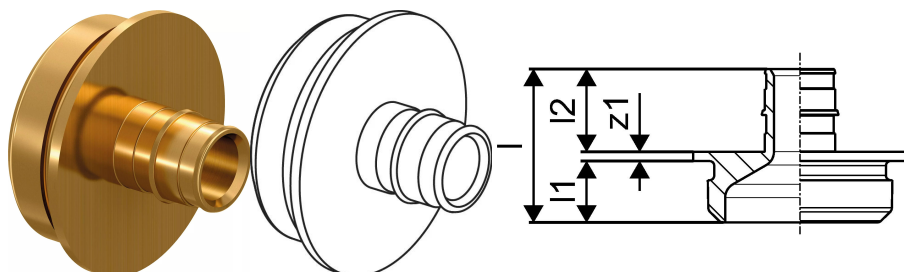

Uponor RS adaptor PL Q&E 25-RS2

1047021

- RS
- Fabricat din alamă
- Inelele Uponor Q&E se comandă separat

Uponor RS adaptor PL Q&E 25-RS2

1047021

Date tehnice

Item no EAN	4021598114876
Item no GTIN	04021598114876
Produs (unitate de măsură)	buc
Lățime (l)	50 mm
Lungime (l1)	20 mm
Lungime (l2)	27 mm
Cantitate de ambalare 1	1
Cantitate de ambalare 4	480
Packaging GTIN PL1	06414905402250
Packaging GTIN PL4	06414905402267
Item Unit Length	73
Item Unit Height	54
Item Unit Weight	0,33
Item Unit Width	73