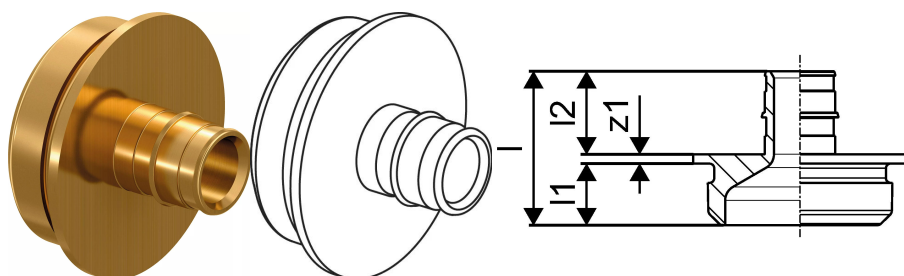

Uponor RS adaptor PL Q&E 25-RS2

1047021

- RS
- Fabricat din alamă
- Inelele Uponor Q&E se comandă separat

Uponor RS adaptor PL Q&E 25-RS2

1047021

Date tehnice

Item no EAN	4021598114876
Item no GTIN	04021598114876
Produs (unitate de măsură)	buc
Lățime (l)	50 mm
Lungime (l1)	20 mm
Lungime (l2)	27 mm
Cantitate de ambalare 1	1
Cantitate de ambalare 4	480
Packaging GTIN PL1	06414905402250
Packaging GTIN PL4	06414905402267
Item Unit Length	73
Item Unit Height	54
Item Unit Weight	0,33
Item Unit Width	73