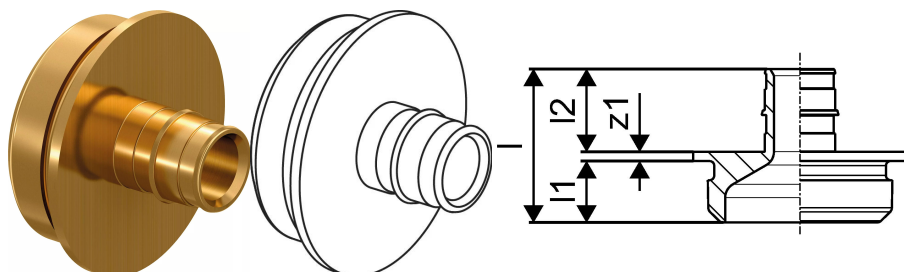

## Uponor RS adaptor PL Q&E 25-RS2

1047021

- RS
- Fabricat din alamă
- Inelele Uponor Q&E se comandă separat

### Date tehnice

Item no EAN	4021598114876
Item no GTIN	04021598114876
Produs (unitate de măsură)	buc
Lățime (l)	50 mm
Lungime (l1)	20 mm
Lungime (l2)	27 mm
Cantitate de ambalare 1	1
Cantitate de ambalare 4	480
Packaging GTIN PL1	06414905402250
Packaging GTIN PL4	06414905402267
Item Unit Length	73
Item Unit Height	54
Item Unit Weight	0,33
Item Unit Width	73