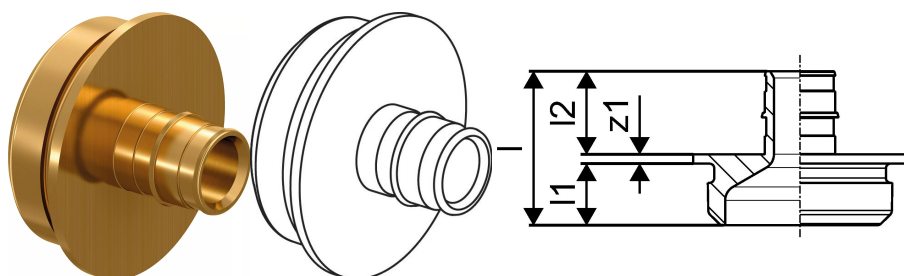

## Uponor RS adaptor PL Q&E 25-RS2

1047021

- RS
- Fabricat din alamă
- Inelele Uponor Q&E se comandă separat

### Date tehnice

Item no EAN	4021598114876
Item no GTIN	04021598114876
Produs (unitate de măsură)	buc
Lățime (l)	50 mm
Lungime (l1)	20 mm
Lungime (l2)	27 mm
Cantitate de ambalare 1	1
Cantitate de ambalare 4	480
Packaging GTIN PL1	06414905402250
Packaging GTIN PL4	06414905402267
Item Unit Length	73
Item Unit Height	54
Item Unit Weight	0,33
Item Unit Width	73