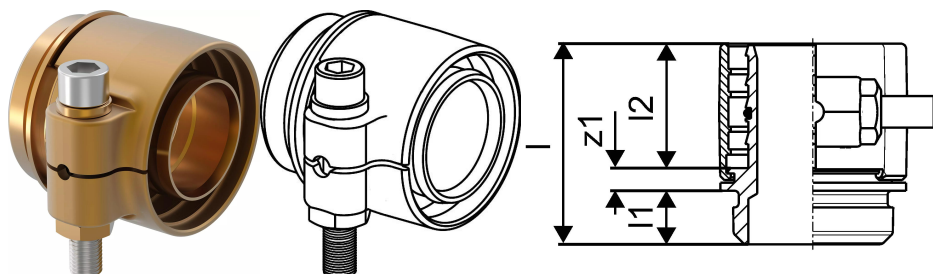

Uponor Wipex adaptor RS PN10 DR 90x12,3 RS3

1047019

- RS = sistemul modular de fittinguri RS
- 10 bar, SDR 7,4
- DR = alamă rezistentă la coroziune și dezincare

Uponor Wipex adaptor RS PN10 DR 90x12,3 RS3

1047019

Date tehnice

Item no EAN	4021598114852
Item no GTIN	04021598114852
Produce (unitate de măsură)	buc
Lățime (l)	92 mm
Lungime (l1)	20 mm
Lungime (l2)	59 mm
Cantitate de ambalare 1	1
Cantitate de ambalare 4	180
Packaging GTIN PL1	06414905402236
Packaging GTIN PL4	06414905402243
Item Unit Length	120
Item Unit Height	97
Item Unit Weight	2,225
Item Unit Width	108