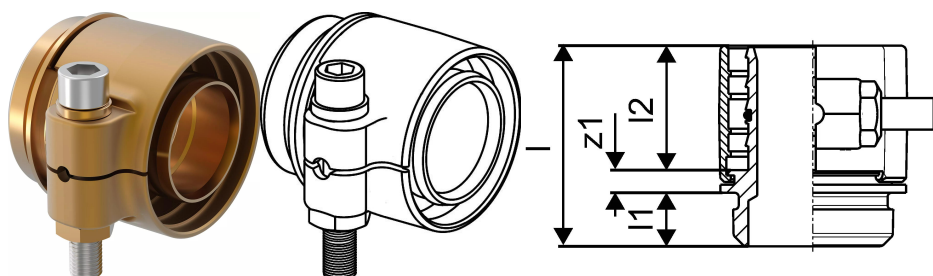

Uponor Wipex adaptor RS PN10 DR 90x12,3 RS3

1047019

- RS = sistemul modular de fittinguri RS
- 10 bar, SDR 7,4
- DR = alamă rezistentă la coroziune și dezincare

Uponor Wipex adaptor RS PN10 DR 90x12,3 RS3

1047019

Date tehnice

Item no EAN	4021598114852
Item no GTIN	04021598114852
Produce (unitate de măsură)	buc
Lățime (l)	92 mm
Lungime (l1)	20 mm
Lungime (l2)	59 mm
Cantitate de ambalare 1	1
Cantitate de ambalare 4	180
Packaging GTIN PL1	06414905402236
Packaging GTIN PL4	06414905402243
Item Unit Length	120
Item Unit Height	97
Item Unit Weight	2,225
Item Unit Width	108