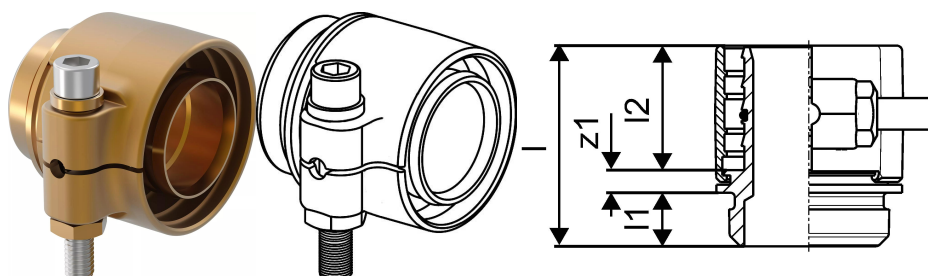

Uponor Wipex adaptor RS PN10 DR 75x10,3 RS2

1047018

- RS = sistemul modular de fittinguri RS
- 10 bar, SDR 7,4
- DR = alamă rezistentă la coroziune și dezincare

Uponor Wipex adaptor RS PN10 DR 75x10,3 RS2

1047018

Date tehnice

Item no EAN	4021598114845
Item no GTIN	04021598114845
Produs (unitate de măsură)	buc
Lățime (l)	83 mm
Lungime (l1)	20 mm
Lungime (l2)	51 mm
Cantitate de ambalare 1	1
Cantitate de ambalare 4	240
Packaging GTIN PL1	06414905461035
Packaging GTIN PL4	06414905493777
Item Unit Length	102
Item Unit Height	79
Item Unit Weight	1,315
Item Unit Width	89