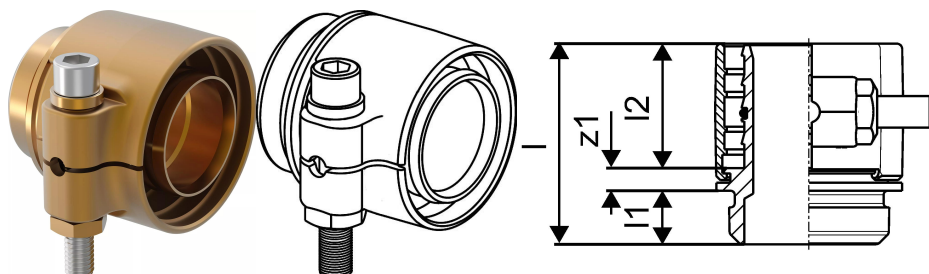

Uponor Wipex adaptor RS PN10 DR 75x10,3 RS2

1047018

- RS = sistemul modular de fittinguri RS
- 10 bar, SDR 7,4
- DR = alamă rezistentă la coroziune și dezincare

Uponor Wipex adaptor RS PN10 DR 75x10,3 RS2

1047018

Date tehnice

Item no EAN	4021598114845
Item no GTIN	04021598114845
Produs (unitate de măsură)	buc
Lățime (l)	83 mm
Lungime (l1)	20 mm
Lungime (l2)	51 mm
Cantitate de ambalare 1	1
Cantitate de ambalare 4	240
Packaging GTIN PL1	06414905461035
Packaging GTIN PL4	06414905493777
Item Unit Length	102
Item Unit Height	79
Item Unit Weight	1,315
Item Unit Width	89