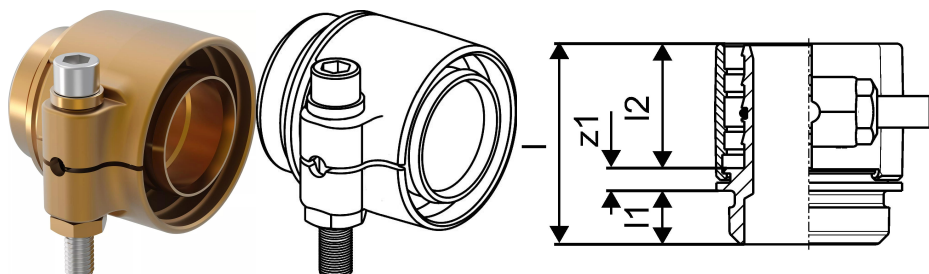

Uponor Wipex adaptor RS PN10 DR 75x10,3 RS2

1047018

- RS = sistemul modular de fittinguri RS
- 10 bar, SDR 7,4
- DR = alamă rezistentă la coroziune și dezincare

Uponor Wipex adaptor RS PN10 DR 75x10,3 RS2

1047018

Date tehnice

| | |
|----------------------------|----------------|
| Item no EAN | 4021598114845 |
| Item no GTIN | 04021598114845 |
| Produs (unitate de măsură) | buc |
| Lățime (l) | 83 mm |
| Lungime (l1) | 20 mm |
| Lungime (l2) | 51 mm |
| Cantitate de ambalare 1 | 1 |
| Cantitate de ambalare 4 | 240 |
| Packaging GTIN PL1 | 06414905461035 |
| Packaging GTIN PL4 | 06414905493777 |
| Item Unit Length | 102 |
| Item Unit Height | 79 |
| Item Unit Weight | 1,315 |
| Item Unit Width | 89 |