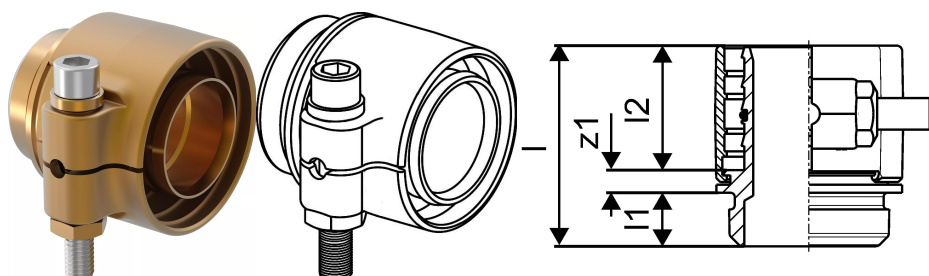

Uponor Wipex adaptor RS PN10 DR 75x10,3 RS2

1047018

- RS = sistemul modular de fittinguri RS
- 10 bar, SDR 7,4
- DR = alamă rezistentă la coroziune și dezincare

Uponor Wipex adaptor RS PN10 DR 75x10,3 RS2

1047018

Date tehnice

| | |
|----------------------------|----------------|
| Item no EAN | 4021598114845 |
| Item no GTIN | 04021598114845 |
| Produs (unitate de măsură) | buc |
| Lățime (l) | 83 mm |
| Lungime (l1) | 20 mm |
| Lungime (l2) | 51 mm |
| Cantitate de ambalare 1 | 1 |
| Cantitate de ambalare 4 | 240 |
| Packaging GTIN PL1 | 06414905461035 |
| Packaging GTIN PL4 | 06414905493777 |
| Item Unit Length | 102 |
| Item Unit Height | 79 |
| Item Unit Weight | 1,315 |
| Item Unit Width | 89 |