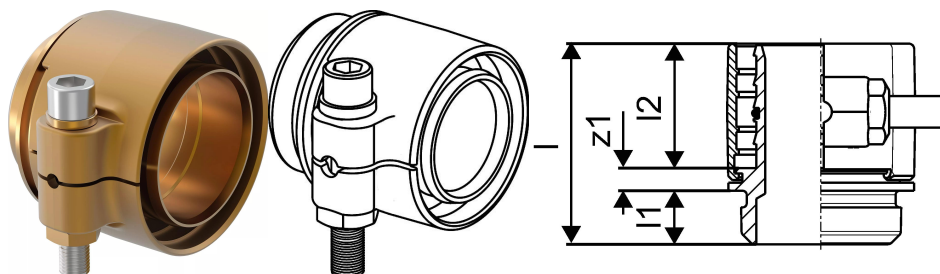

## Uponor Wipex adaptor RS PN6 DR 110x10,0 RS3

1047016

- RS = sistemul modular de fittinguri RS
- 6 bar, SDR 11
- DR = alamă rezistentă la coroziune și dezincare

## Uponor Wipex adaptor RS PN6 DR 110x10,0 RS3

1047016

### Date tehnice

Item no EAN	4021598114821
Item no GTIN	04021598114821
Produs (unitate de măsură)	buc
Lățime (l)	105 mm
Lungime (l1)	71 mm
Lungime (l2)	20 mm
Cantitate de ambalare 1	1
Cantitate de ambalare 4	180
Packaging GTIN PL1	06414905402199
Packaging GTIN PL4	06414905402205
Item Unit Length	144
Item Unit Height	107
Item Unit Weight	2,605
Item Unit Width	124