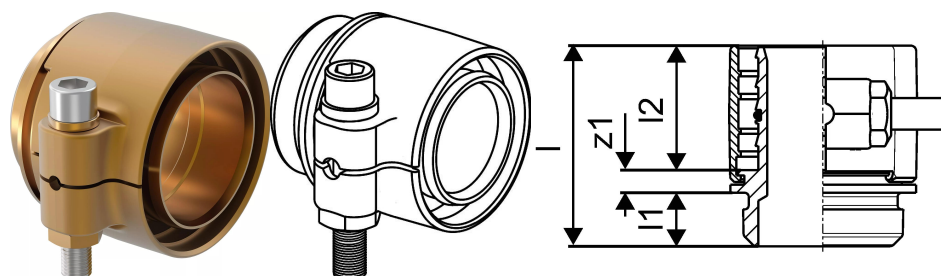

## Uponor Wipex adaptor RS PN6 DR 110x10,0 RS3

1047016

- RS = sistemul modular de fittinguri RS
- 6 bar, SDR 11
- DR = alamă rezistentă la coroziune și dezincare

## Uponor Wipex adaptor RS PN6 DR 110x10,0 RS3

1047016

### Date tehnice

Item no EAN	4021598114821
Item no GTIN	04021598114821
Produs (unitate de măsură)	buc
Lățime (l)	105 mm
Lungime (l1)	71 mm
Lungime (l2)	20 mm
Cantitate de ambalare 1	1
Cantitate de ambalare 4	180
Packaging GTIN PL1	06414905402199
Packaging GTIN PL4	06414905402205
Item Unit Length	144
Item Unit Height	107
Item Unit Weight	2,605
Item Unit Width	124