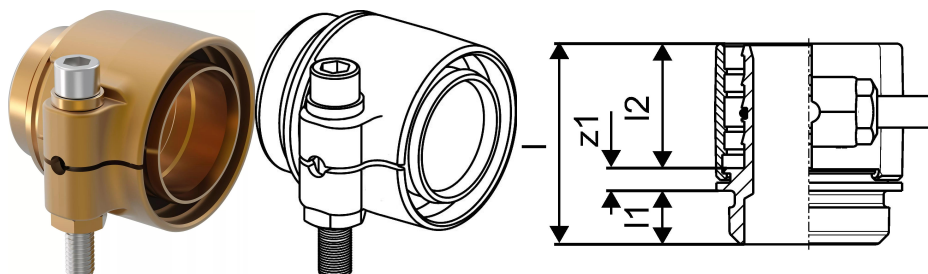

Uponor Wipex adaptor RS PN6 DR 75x6,8 RS2

1047014

- RS = sistemul modular de fittinguri RS
- 6 bar, SDR 11
- DR = alamă rezistentă la coroziune și dezincare

Uponor Wipex adaptor RS PN6 DR 75x6,8 RS2

1047014

Date tehnice

Item no EAN	4021598114807
Item no GTIN	04021598114807
Produs (unitate de măsură)	buc
Lățime (l)	84 mm
Lungime (l1)	46 mm
Lungime (l2)	20 mm
Cantitate de ambalare 1	1
Cantitate de ambalare 4	240
Packaging GTIN PL1	06414905402151
Packaging GTIN PL4	06414905402168
Item Unit Length	87
Item Unit Height	103
Item Unit Weight	1,27
Item Unit Width	103