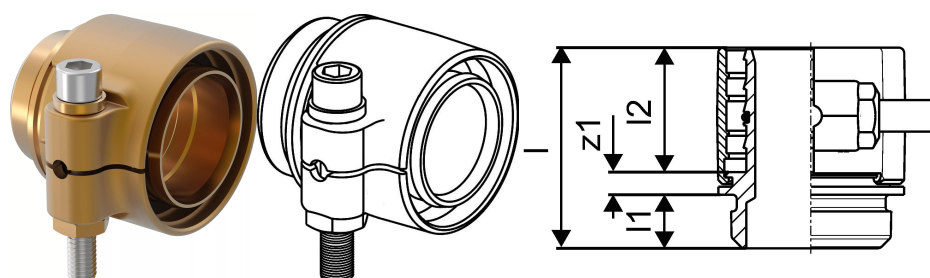

Uponor Wipex adaptor RS PN6 DR 75x6,8 RS2

1047014

- RS = sistemul modular de fittinguri RS
- 6 bar, SDR 11
- DR = alamă rezistentă la coroziune și dezincare

Uponor Wipex adaptor RS PN6 DR 75x6,8 RS2

1047014

Date tehnice

Item no EAN	4021598114807
Item no GTIN	04021598114807
Produs (unitate de măsură)	buc
Lățime (l)	84 mm
Lungime (l1)	46 mm
Lungime (l2)	20 mm
Cantitate de ambalare 1	1
Cantitate de ambalare 4	240
Packaging GTIN PL1	06414905402151
Packaging GTIN PL4	06414905402168
Item Unit Length	87
Item Unit Height	103
Item Unit Weight	1,27
Item Unit Width	103