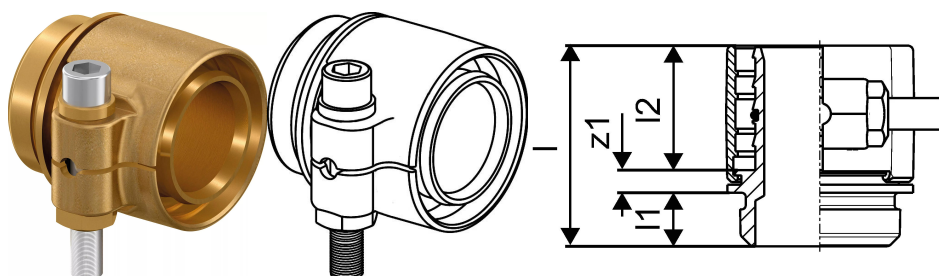

Uponor Wipex adaptor RS PN6 DR 63x5,8 RS2

1047013

- RS = sistemul modular de fittinguri RS
- 6 bar, SDR 11
- DR = alamă rezistentă la coroziune și dezincare

Uponor Wipex adaptor RS PN6 DR 63x5,8 RS2

1047013

Date tehnice

Item no EAN	4021598114791
Item no GTIN	04021598114791
Produs (unitate de măsură)	buc
Lățime (l)	75 mm
Lungime (l1)	46 mm
Lungime (l2)	20 mm
Cantitate de ambalare 1	1
Cantitate de ambalare 4	240
Packaging GTIN PL1	06414905402137
Packaging GTIN PL4	06414905402144
Item Unit Length	75
Item Unit Height	85
Item Unit Weight	0,929
Item Unit Width	19