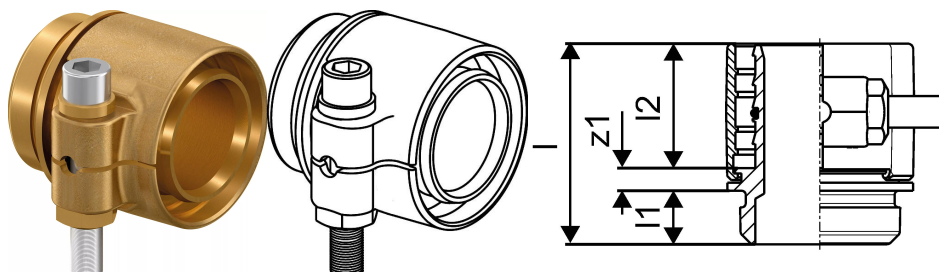

Uponor Wipex adaptor RS PN6 DR 63x5,8 RS2

1047013

- RS = sistemul modular de fittinguri RS
- 6 bar, SDR 11
- DR = alamă rezistentă la coroziune și dezincare

Uponor Wipex adaptor RS PN6 DR 63x5,8 RS2

1047013

Date tehnice

Item no EAN	4021598114791
Item no GTIN	04021598114791
Produs (unitate de măsură)	buc
Lățime (l)	75 mm
Lungime (l1)	46 mm
Lungime (l2)	20 mm
Cantitate de ambalare 1	1
Cantitate de ambalare 4	240
Packaging GTIN PL1	06414905402137
Packaging GTIN PL4	06414905402144
Item Unit Length	75
Item Unit Height	85
Item Unit Weight	0,929
Item Unit Width	19