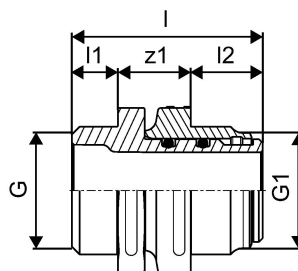

#### Specification

- Fitinguri Wipex fabricate din alamă rezistentă la coroziune și dezincare conform EN ISO 6509 cu șuruburi din inox
- Garnituri între fittingurile Wipex și conectorii de bază
- Conțin șurub, șaibă, piuliță
- Manșon pre-deschis pentru dimensiunile 63-110mm.

#### Application

- Fitinguri pentru sistemele Thermo, Aqua, Quattro, Supra și Supra PLUS
- Conectarea țevelor PE-Xa și PE utilizând fittinguri cu filet
- Temperatura maximă de funcționare 95°C

### Date tehnice

Item no EAN	7331541201810
Item no GTIN	07331541201810
Item no VVS	087534014
RSK no.	2410707
Item no NRF	8360807
Item no LVI	1937006
Produs (unitate de măsură)	buc
Lățime (l)	89 mm
Lungime (l1)	24 mm
Lungime (l2)	30 mm
Cantitate de ambalare 1	1
Cantitate de ambalare 3	2
Cantitate de ambalare 4	180
Packaging GTIN PL1	06414905459551
Packaging GTIN PL3	06414905448333
Packaging GTIN PL4	06414905492787
Item Unit Length	108
Item Unit Height	90
Item Unit Weight	2,695
Item Unit Width	108