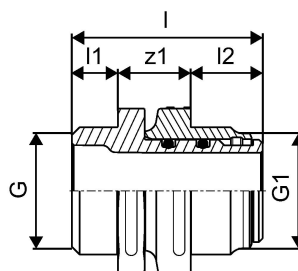

Uponor Wipex niplu rotativ G3

1045461

- Niplu rotativ
- Filet G" cu garnitură de etanșare
- 6 bar, SDR 11 / 10 bar, SDR 7,4
- DR = alamă rezistentă la coroziune și dezincare

About Uponor Wipex niplu rotativ

Specification

- Fitinguri Wipex fabricate din alamă rezistentă la coroziune și dezincare conform EN ISO 6509 cu șuruburi din inox
- Garnituri între fittingurile Wipex și conectorii de bază
- Conțin șurub, șaibă, piuliță
- Manșon pre-deschis pentru dimensiunile 63-110mm.

Application

- Fitinguri pentru sistemele Thermo, Aqua, Quattro, Supra și Supra PLUS
- Conectarea țevelor PE-Xa și PE utilizând fittinguri cu filet
- Temperatura maximă de funcționare 95°C

Certification

- Aviz și agrement tehnic local pentru țevi preizolate