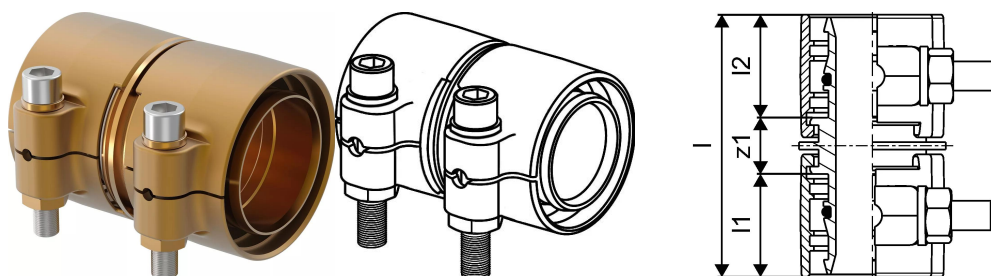

## Uponor Wipex niplu prelungire PN6 110x10-110x10

**1042987**

- Pentru conectarea țevelor PE-Xa sau PE
- 6bar, SDR 11
- DR = alamă rezistentă la coroziune și dezincare

## Uponor Wipex niplu prelungire PN6 110x10-110x10

1042987

### Date tehnice

Item no EAN	7331541200851
Item no GTIN	07331541200851
Item no VVS	087882110
RSK no.	2410700
Item no NRF	8360798
Item no LVI	1932108
Produs (unitate de măsură)	buc
Lățime (l)	166 mm
Lungime (l1)	71 mm
Lungime (l2)	71 mm
Cantitate de ambalare 1	1
Cantitate de ambalare 3	2
Cantitate de ambalare 4	120
Packaging GTIN PL1	06414905400232
Packaging GTIN PL3	06414905400249
Packaging GTIN PL4	06414905400256
Item Unit Length	167
Item Unit Height	140
Item Unit Weight	4,925
Item Unit Width	120