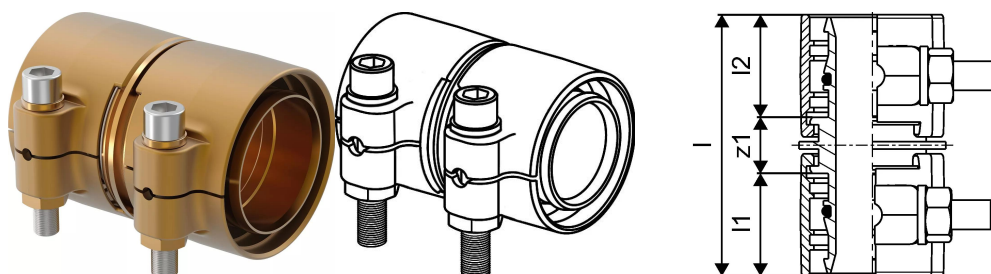

## Uponor Wipex niplu prelungire PN6 110x10-110x10

**1042987**

- Pentru conectarea țevelor PE-Xa sau PE
- 6bar, SDR 11
- DR = alamă rezistentă la coroziune și dezincare

## Uponor Wipex niplu prelungire PN6 110x10-110x10

1042987

### Date tehnice

Item no EAN	7331541200851
Item no GTIN	07331541200851
Item no VVS	087882110
RSK no.	2410700
Item no NRF	8360798
Item no LVI	1932108
Produs (unitate de măsură)	buc
Lățime (l)	166 mm
Lungime (l1)	71 mm
Lungime (l2)	71 mm
Cantitate de ambalare 1	1
Cantitate de ambalare 3	2
Cantitate de ambalare 4	120
Packaging GTIN PL1	06414905400232
Packaging GTIN PL3	06414905400249
Packaging GTIN PL4	06414905400256
Item Unit Length	167
Item Unit Height	140
Item Unit Weight	4,925
Item Unit Width	120