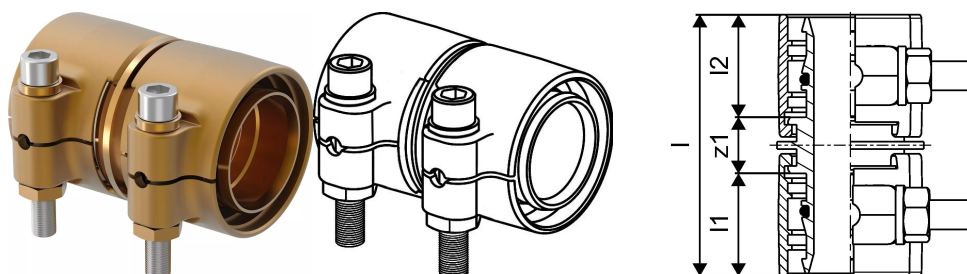

Uponor Wipex niplu prelungire PN6 75x6,8-75x6,8

1042985

- Pentru conectarea țevilor PE-Xa sau PE
- 6bar, SDR 11
- DR = alamă rezistentă la coroziune și dezincare

Uponor Wipex niplu prelungire PN6 75x6,8-75x6,8

1042985

Date tehnice

Item no EAN	7331541200837
Item no GTIN	07331541200837
Item no VVS	087882075
RSK no.	2410698
Item no NRF	8360796
Item no LVI	1932106
Produs (unitate de măsură)	buc
Lățime (l)	123 mm
Lungime (l1)	51 mm
Lungime (l2)	51 mm
Cantitate de ambalare 1	1
Cantitate de ambalare 3	3
Cantitate de ambalare 4	240
Packaging GTIN PL1	06414905400171
Packaging GTIN PL3	06414905400188
Packaging GTIN PL4	06414905400195
Item Unit Length	125
Item Unit Height	100
Item Unit Weight	2,331
Item Unit Width	100