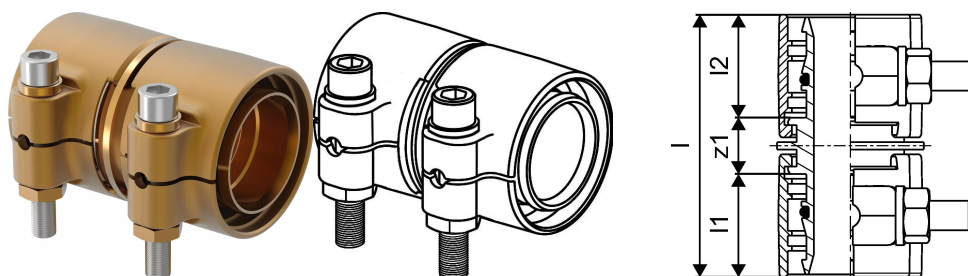

Uponor Wipex niplu prelungire PN6 75x6,8-75x6,8

1042985

- Pentru conectarea țevilor PE-Xa sau PE
- 6bar, SDR 11
- DR = alamă rezistentă la coroziune și dezincare

Uponor Wipex niplu prelungire PN6 75x6,8-75x6,8

1042985

Date tehnice

Item no EAN	7331541200837
Item no GTIN	07331541200837
Item no VVS	087882075
RSK no.	2410698
Item no NRF	8360796
Item no LVI	1932106
Produs (unitate de măsură)	buc
Lățime (l)	123 mm
Lungime (l1)	51 mm
Lungime (l2)	51 mm
Cantitate de ambalare 1	1
Cantitate de ambalare 3	3
Cantitate de ambalare 4	240
Packaging GTIN PL1	06414905400171
Packaging GTIN PL3	06414905400188
Packaging GTIN PL4	06414905400195
Item Unit Length	125
Item Unit Height	100
Item Unit Weight	2,331
Item Unit Width	100