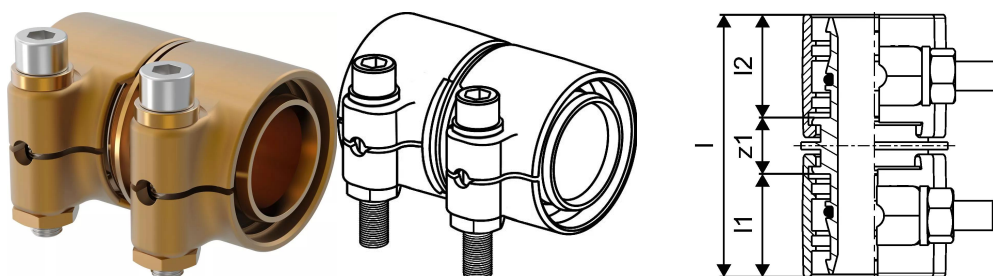

Uponor Wipex niplu prelungire PN6 50x4,6-50x4,6

1042984

- Pentru conectarea țevilor PE-Xa sau PE
- 6bar, SDR 11
- DR = alamă rezistentă la coroziune și dezincare

Uponor Wipex niplu prelungire PN6 50x4,6-50x4,6

1042984

Date tehnice

Item no EAN	7331541200820
Item no GTIN	07331541200820
Item no VVS	087882050
RSK no.	2410696
Item no NRF	8360794
Item no LVI	1932104
Produs (unitate de măsură)	buc
Lățime (l)	85 mm
Lungime (l1)	36 mm
Lungime (l2)	36 mm
Cantitate de ambalare 1	1
Cantitate de ambalare 3	10
Cantitate de ambalare 4	600
Packaging GTIN PL1	06414905400140
Packaging GTIN PL3	06414905400157
Packaging GTIN PL4	06414905400164
Item Unit Length	77
Item Unit Height	88
Item Unit Weight	0,938
Item Unit Width	57