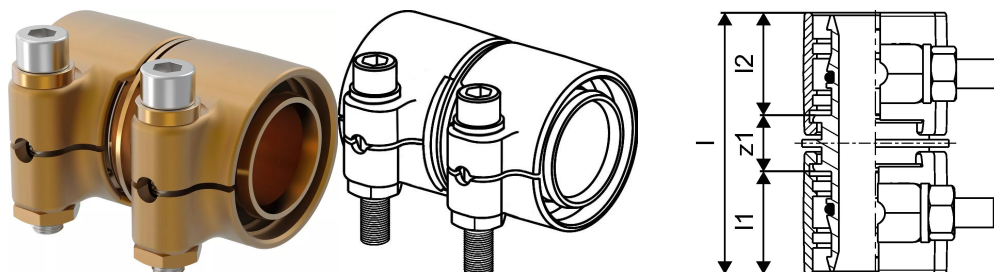

Uponor Wipex niplu prelungire PN6 50x4,6-50x4,6

1042984

- Pentru conectarea țevilor PE-Xa sau PE
- 6bar, SDR 11
- DR = alamă rezistentă la coroziune și dezincare

Uponor Wipex niplu prelungire PN6 50x4,6-50x4,6

1042984

Date tehnice

Item no EAN	7331541200820
Item no GTIN	07331541200820
Item no VVS	087882050
RSK no.	2410696
Item no NRF	8360794
Item no LVI	1932104
Produs (unitate de măsură)	buc
Lățime (l)	85 mm
Lungime (l1)	36 mm
Lungime (l2)	36 mm
Cantitate de ambalare 1	1
Cantitate de ambalare 3	10
Cantitate de ambalare 4	600
Packaging GTIN PL1	06414905400140
Packaging GTIN PL3	06414905400157
Packaging GTIN PL4	06414905400164
Item Unit Length	77
Item Unit Height	88
Item Unit Weight	0,938
Item Unit Width	57