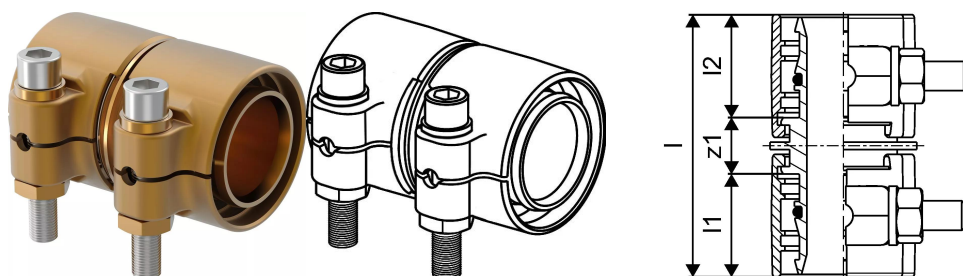

Uponor Wipex niplu prelungire PN6 63x5,8-63x5,8

1042981

- Pentru conectarea țevilor PE-Xa sau PE
- 6bar, SDR 11
- DR = alamă rezistentă la coroziune și dezincare

Uponor Wipex niplu prelungire PN6 63x5,8-63x5,8

1042981

Date tehnice

Item no EAN	7331541200790
Item no GTIN	07331541200790
Item no VVS	087882063
RSK no.	2410697
Item no NRF	8360795
Item no LVI	1932105
Produs (unitate de măsură)	buc
Lățime (l)	105 mm
Lungime (l1)	46 mm
Lungime (l2)	46 mm
Cantitate de ambalare 1	1
Cantitate de ambalare 3	5
Cantitate de ambalare 4	300
Packaging GTIN PL1	06414905400058
Packaging GTIN PL3	06414905400065
Packaging GTIN PL4	06414905400072
Item Unit Length	85
Item Unit Height	110
Item Unit Weight	1,501
Item Unit Width	77