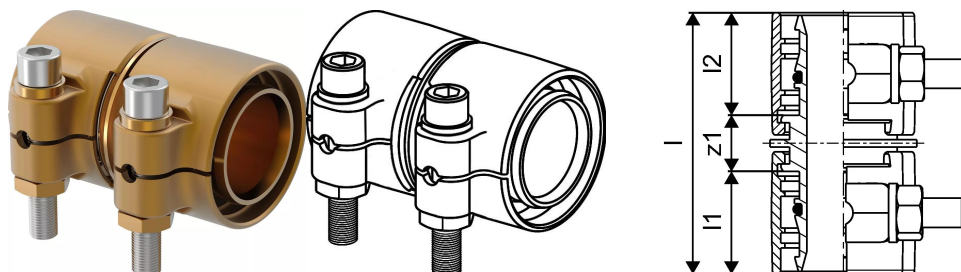

Uponor Wipex niplu prelungire PN6 63x5,8-63x5,8

1042981

- Pentru conectarea țevilor PE-Xa sau PE
- 6bar, SDR 11
- DR = alamă rezistentă la coroziune și dezincare

Uponor Wipex niplu prelungire PN6 63x5,8-63x5,8

1042981

Date tehnice

Item no EAN	7331541200790
Item no GTIN	07331541200790
Item no VVS	087882063
RSK no.	2410697
Item no NRF	8360795
Item no LVI	1932105
Produs (unitate de măsură)	buc
Lățime (l)	105 mm
Lungime (l1)	46 mm
Lungime (l2)	46 mm
Cantitate de ambalare 1	1
Cantitate de ambalare 3	5
Cantitate de ambalare 4	300
Packaging GTIN PL1	06414905400058
Packaging GTIN PL3	06414905400065
Packaging GTIN PL4	06414905400072
Item Unit Length	85
Item Unit Height	110
Item Unit Weight	1,501
Item Unit Width	77