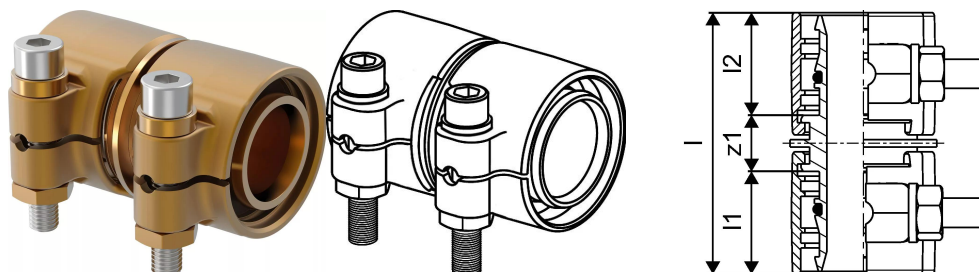

## Uponor Wipex niplu prelungire PN6 40x3,7-40x3,7

**1042980**

- Pentru conectarea țevilor PE-Xa sau PE
- 6bar, SDR 11
- DR = alamă rezistentă la coroziune și dezincare

## Uponor Wipex niplu prelungire PN6 40x3,7-40x3,7

1042980

### Date tehnice

Item no EAN	7331541200783
Item no GTIN	07331541200783
Item no VVS	087882040
RSK no.	2410695
Item no NRF	8360793
Item no LVI	1932103
Produs (unitate de măsură)	buc
Lățime (l)	71 mm
Lungime (l1)	29 mm
Lungime (l2)	29 mm
Cantitate de ambalare 1	1
Cantitate de ambalare 3	15
Cantitate de ambalare 4	1440
Packaging GTIN PL1	06414905400027
Packaging GTIN PL3	06414905400034
Packaging GTIN PL4	06414905400041
Item Unit Length	60
Item Unit Height	77
Item Unit Weight	0,538
Item Unit Width	46