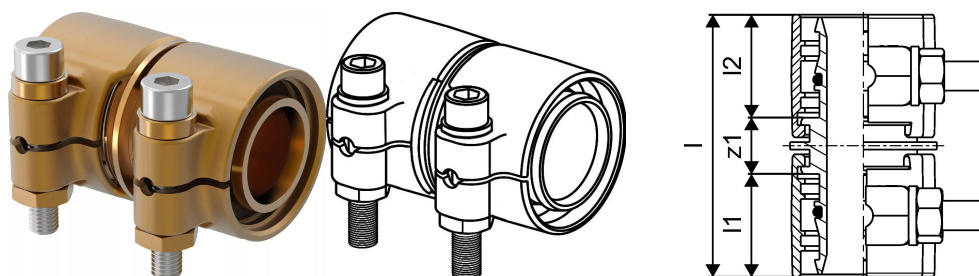

## Uponor Wipex niplu prelungire PN6 40x3,7-40x3,7

**1042980**

- Pentru conectarea țevilor PE-Xa sau PE
- 6bar, SDR 11
- DR = alamă rezistentă la coroziune și dezincare

## Uponor Wipex niplu prelungire PN6 40x3,7-40x3,7

1042980

### Date tehnice

Item no EAN	7331541200783
Item no GTIN	07331541200783
Item no VVS	087882040
RSK no.	2410695
Item no NRF	8360793
Item no LVI	1932103
Produs (unitate de măsură)	buc
Lățime (l)	71 mm
Lungime (l1)	29 mm
Lungime (l2)	29 mm
Cantitate de ambalare 1	1
Cantitate de ambalare 3	15
Cantitate de ambalare 4	1440
Packaging GTIN PL1	06414905400027
Packaging GTIN PL3	06414905400034
Packaging GTIN PL4	06414905400041
Item Unit Length	60
Item Unit Height	77
Item Unit Weight	0,538
Item Unit Width	46