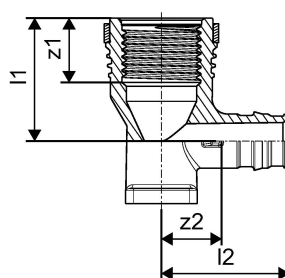

Uponor Smart Aqua cot terminal Q&E PPSU 20-Rp1/2" l=43mm

1042343

Uponor Smart Aqua cot terminal Q&E PPSU 20-Rp1/2" l=43mm

1042343

Date tehnice

Item no EAN	6414907055812
Item no GTIN	06414907055812
Item no VVS	045283239
Produs (unitate de măsură)	buc
Filet interior Rp	1/2 inch
Lungime (l1)	38 mm
Lungime (l2)	17 mm
Lungime (l3)	27 mm
Z-dimensiune k	36 mm
Z-dimensiune z2	10 mm
Cantitate de ambalare 1	5
Cantitate de ambalare 3	30
Cantitate de ambalare 4	3360
Packaging GTIN PL1	06414905267637
Packaging GTIN PL3	06414905267644
Packaging GTIN PL4	06414905267651
Item Unit Length	47
Item Unit Height	42
Item Unit Weight	0,023
Item Unit Width	50