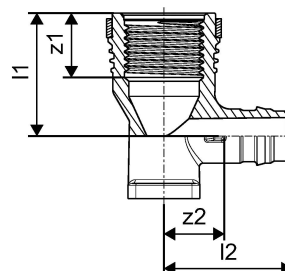

Uponor Smart Aqua cot terminal Q&E PPSU 16-Rp1/2" l=43mm

1042342

Uponor Smart Aqua cot terminal Q&E PPSU 16-Rp1/2" l=43mm

1042342

Date tehnice

Item no EAN	6414907055805
Item no GTIN	06414907055805
Item no VVS	045283189
Item no NRF	5110335
Produs (unitate de măsură)	buc
Filet interior Rp	1/2 inch
Lungime (l1)	34 mm
Lungime (l2)	17 mm
Lungime (l3)	27 mm
Z-dimensiune k	36 mm
Z-dimensiune z2	10 mm
Cantitate de ambalare 1	5
Cantitate de ambalare 3	40
Cantitate de ambalare 4	4480
Packaging GTIN PL1	06414905267606
Packaging GTIN PL3	06414905267613
Packaging GTIN PL4	06414905267620
Item Unit Length	44
Item Unit Height	50
Item Unit Weight	0,021
Item Unit Width	48