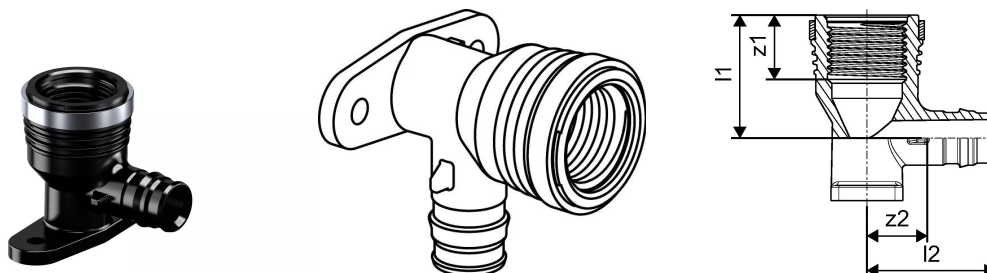

Uponor Smart Aqua cot terminal Q&E PPSU 16-Rp1/2" l=43mm

1042342

Uponor Smart Aqua cot terminal Q&E PPSU 16-Rp1/2" l=43mm

1042342

Date tehnice

Item no EAN	6414907055805
Item no GTIN	06414907055805
Item no VVS	045283189
Item no NRF	5110335
Produs (unitate de măsură)	buc
Filet interior Rp	1/2 inch
Lungime (l1)	34 mm
Lungime (l2)	17 mm
Lungime (l3)	27 mm
Z-dimensiune k	36 mm
Z-dimensiune z2	10 mm
Cantitate de ambalare 1	5
Cantitate de ambalare 3	40
Cantitate de ambalare 4	4480
Packaging GTIN PL1	06414905267606
Packaging GTIN PL3	06414905267613
Packaging GTIN PL4	06414905267620
Item Unit Length	44
Item Unit Height	50
Item Unit Weight	0,021
Item Unit Width	48