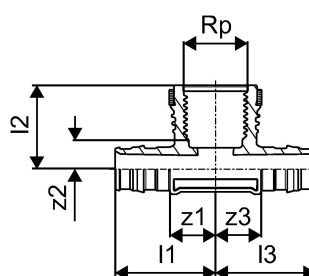

Uponor Q&E teu cu filet int. PPSU 20-Rp1/2"FT-20

1042339

Uponor Q&E teu cu filet int. PPSU 20-Rp1/2"FT-20

1042339

Date tehnice

Item no EAN	6414907055614
Item no GTIN	06414907055614
Item no VVS	045282239
RSK no.	1880291
Produs (unitate de măsură)	buc
Filet interior Rp	1/2 inch
Lungime (l1)	38 mm
Lungime (l2)	27 mm
Lungime (l3)	38 mm
Z-dimensiune z2	10 mm
Z-dimensiune z3	16 mm
Cantitate de ambalare 1	5
Cantitate de ambalare 3	40
Packaging GTIN PL1	06414905267514
Packaging GTIN PL3	06414905267521
Packaging GTIN PL4	06414905267538
Item Unit Length	75
Item Unit Height	36
Item Unit Weight	0,025
Item Unit Width	26