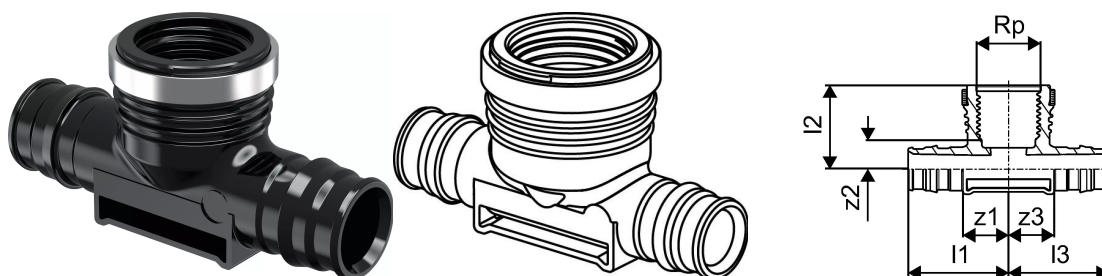

Uponor Q&E teu cu filet int. PPSU 20-Rp1/2"FT-20

1042339

Uponor Q&E teu cu filet int. PPSU 20-Rp1/2"FT-20

1042339

Date tehnice

Item no EAN	6414907055614
Item no GTIN	06414907055614
Item no VVS	045282239
RSK no.	1880291
Produs (unitate de măsură)	buc
Filet interior Rp	1/2 inch
Lungime (l1)	38 mm
Lungime (l2)	27 mm
Lungime (l3)	38 mm
Z-dimensiune z2	10 mm
Z-dimensiune z3	16 mm
Cantitate de ambalare 1	5
Cantitate de ambalare 3	40
Packaging GTIN PL1	06414905267514
Packaging GTIN PL3	06414905267521
Packaging GTIN PL4	06414905267538
Item Unit Length	75
Item Unit Height	36
Item Unit Weight	0,025
Item Unit Width	26