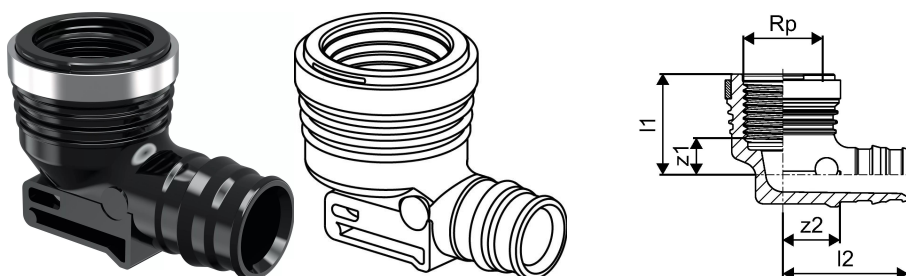

Uponor Q&E cot 90° cu filet int. PPSU 20-Rp1/2"FT

1042335

## Uponor Q&E cot 90° cu filet int. PPSU 20-Rp1/2"FT

1042335

### Date tehnice

Item no EAN	6414907054419
Item no GTIN	06414907054419
RSK no.	1896682
Produc (unitate de măsură)	buc
Filet interior Rp	1/2 inch
Lungime (l1)	27 mm
Lungime (l2)	38 mm
Z-dimensiune z2	16 mm
Cantitate de ambalare 1	5
Cantitate de ambalare 3	50
Packaging GTIN PL1	06414905267392
Packaging GTIN PL3	06414905267408
Packaging GTIN PL4	06414905267415
Item Unit Length	47
Item Unit Height	31
Item Unit Weight	0,021
Item Unit Width	37