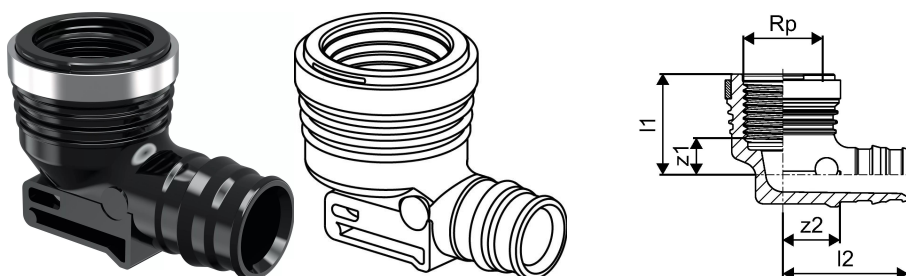

Uponor Q&E cot 90° cu filet int. PPSU 20-Rp1/2"FT

1042335

Uponor Q&E cot 90° cu filet int. PPSU 20-Rp1/2"FT

1042335

Date tehnice

Item no EAN	6414907054419
Item no GTIN	06414907054419
RSK no.	1896682
Produc (unitate de măsură)	buc
Filet interior Rp	1/2 inch
Lungime (l1)	27 mm
Lungime (l2)	38 mm
Z-dimensiune z2	16 mm
Cantitate de ambalare 1	5
Cantitate de ambalare 3	50
Cantitate de ambalare 4	5600
Packaging GTIN PL1	06414905267392
Packaging GTIN PL3	06414905267408
Packaging GTIN PL4	06414905267415
Item Unit Length	47
Item Unit Height	31
Item Unit Weight	0,021
Item Unit Width	37