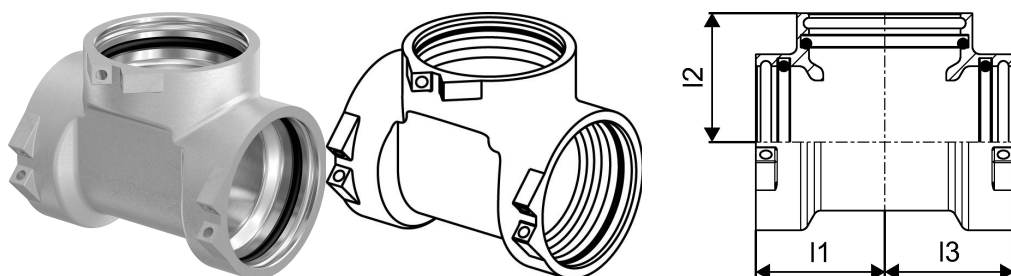

Uponor RS teu alamă placată RS2-RS2-RS2

1029142

- Fabricat din alamă placată
- Piesă de bază pentru toate fittingurile RS2 sau RS3, inclusiv 3 pini de blocare

Uponor RS teu alamă placată RS2-RS2-RS2

1029142

Date tehnice

Item no EAN	4021598106796
Item no GTIN	04021598106796
Item no VVS	045455112
RSK no.	1808049
Item no NRF	5071225
Item no LVI	1720815
Produs (unitate de măsură)	buc
Lungime (I1)	51 mm
Lungime (I2)	51 mm
Lungime (I3)	51 mm
Cantitate de ambalare 1	1
Cantitate de ambalare 4	336
Packaging GTIN PL1	06414905439492
Packaging GTIN PL4	06414905491407
Item Unit Length	101
Item Unit Height	74
Item Unit Weight	0,78
Item Unit Width	88