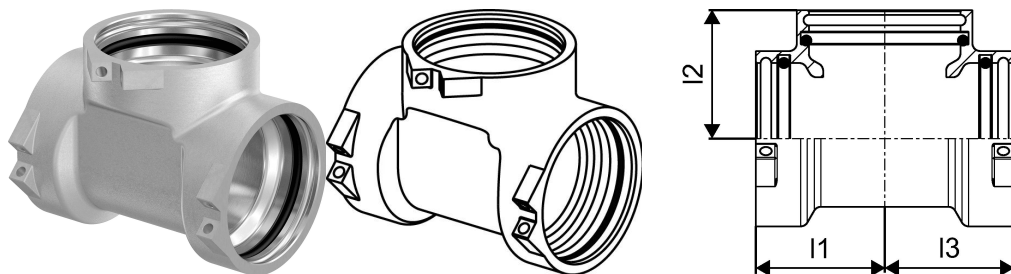

Uponor RS teu alamă placată RS2-RS2-RS2

1029142

- Fabricat din alamă placată
- Piesă de bază pentru toate fittingurile RS2 sau RS3, inclusiv 3 pini de blocare

Uponor RS teu alamă placată RS2-RS2-RS2

1029142

Date tehnice

Item no EAN	4021598106796
Item no GTIN	04021598106796
Item no VVS	045455112
RSK no.	1808049
Item no NRF	5071225
Item no LVI	1720815
Produs (unitate de măsură)	buc
Lungime (I1)	51 mm
Lungime (I2)	51 mm
Lungime (I3)	51 mm
Cantitate de ambalare 1	1
Cantitate de ambalare 4	336
Packaging GTIN PL1	06414905439492
Packaging GTIN PL4	06414905491407
Item Unit Length	101
Item Unit Height	74
Item Unit Weight	0,78
Item Unit Width	88