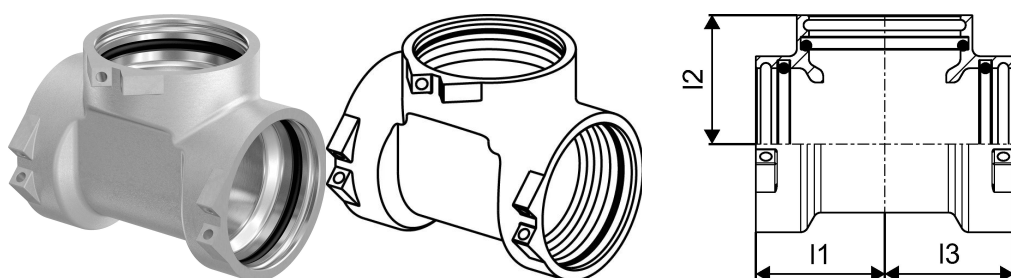

Uponor RS teu alamă placată RS2-RS2-RS2

1029142

- Fabricat din alamă placată
- Piesă de bază pentru toate fittingurile RS2 sau RS3, inclusiv 3 pini de blocare

Uponor RS teu alamă placată RS2-RS2-RS2

1029142

Date tehnice

Item no EAN	4021598106796
Item no GTIN	04021598106796
Item no VVS	045455112
RSK no.	1808049
Item no NRF	5071225
Item no LVI	1720815
Produs (unitate de măsură)	buc
Lungime (I1)	51 mm
Lungime (I2)	51 mm
Lungime (I3)	51 mm
Cantitate de ambalare 1	1
Cantitate de ambalare 4	336
Packaging GTIN PL1	06414905439492
Packaging GTIN PL4	06414905491407
Item Unit Length	101
Item Unit Height	74
Item Unit Weight	0,78
Item Unit Width	88