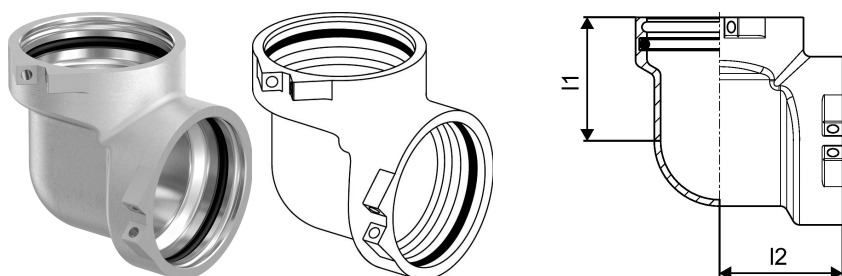

Uponor RS cot 90° alamă placată RS2-RS2

1029138

- Fabricat din alamă placată
- Piesă de bază pentru toate fittingurile RS2 sau RS3, inclusiv 2 pini de blocare

Uponor RS cot 90° alamă placată RS2-RS2

1029138

Date tehnice

Item no EAN	4021598106758
Item no GTIN	04021598106758
Item no VVS	045453112
RSK no.	1896578
Item no NRF	5071221
Item no LVI	1720811
Produs (unitate de măsură)	buc
Lungime (I1)	51 mm
Lungime (I2)	51 mm
Cantitate de ambalare 1	1
Cantitate de ambalare 4	336
Packaging GTIN PL1	06414905439454
Packaging GTIN PL4	06414905491360
Item Unit Length	84
Item Unit Height	69
Item Unit Weight	0,538
Item Unit Width	84