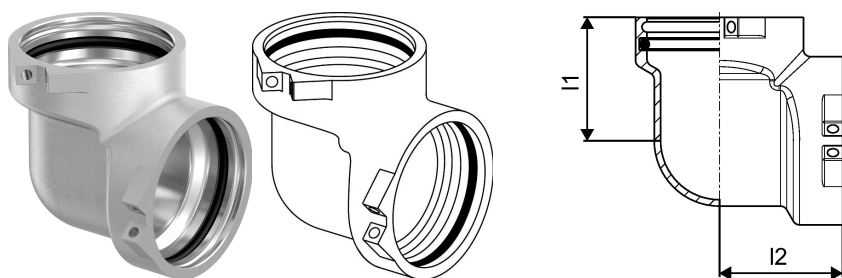

Uponor RS cot 90° alamă placată RS2-RS2

1029138

- Fabricat din alamă placată
- Piesă de bază pentru toate fittingurile RS2 sau RS3, inclusiv 2 pini de blocare

Uponor RS cot 90° alamă placată RS2-RS2

1029138

Date tehnice

Item no EAN	4021598106758
Item no GTIN	04021598106758
Item no VVS	045453112
RSK no.	1896578
Item no NRF	5071221
Item no LVI	1720811
Produs (unitate de măsură)	buc
Lungime (I1)	51 mm
Lungime (I2)	51 mm
Cantitate de ambalare 1	1
Cantitate de ambalare 4	336
Packaging GTIN PL1	06414905439454
Packaging GTIN PL4	06414905491360
Item Unit Length	84
Item Unit Height	69
Item Unit Weight	0,538
Item Unit Width	84