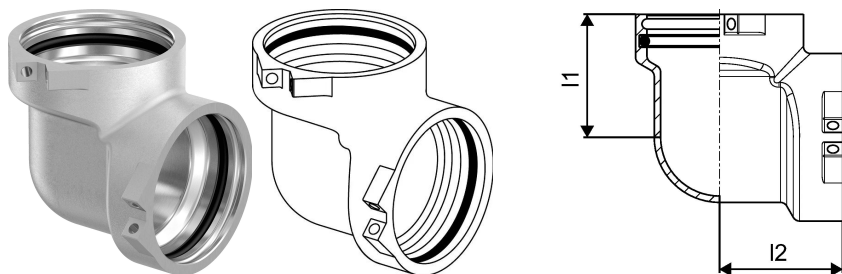

Uponor RS cot 90° alamă placată RS2-RS2

1029138

- Fabricat din alamă placată
- Piesă de bază pentru toate fittingurile RS2 sau RS3, inclusiv 2 pini de blocare

Uponor RS cot 90° alamă placată RS2-RS2

1029138

Date tehnice

Item no EAN	4021598106758
Item no GTIN	04021598106758
Item no VVS	045453112
RSK no.	1896578
Item no NRF	5071221
Item no LVI	1720811
Produs (unitate de măsură)	buc
Lungime (I1)	51 mm
Lungime (I2)	51 mm
Cantitate de ambalare 1	1
Cantitate de ambalare 4	336
Packaging GTIN PL1	06414905439454
Packaging GTIN PL4	06414905491360
Item Unit Length	84
Item Unit Height	69
Item Unit Weight	0,538
Item Unit Width	84