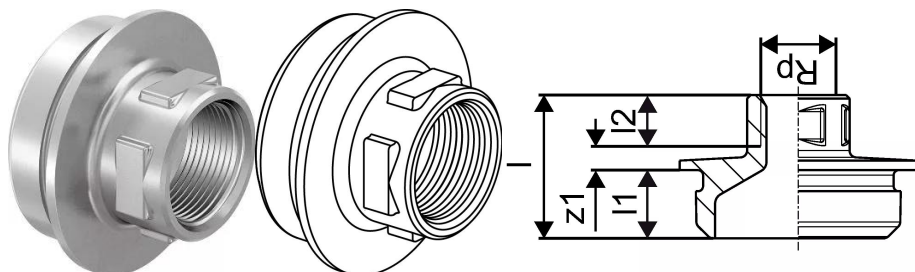

Uponor RS adaptor FI alamă placată Rp2 1/2"FT-RS2

1029136

- Fabricat din alamă placată
- Se potrivește tuturor pieselor de bază RS2 sau RS3.

Uponor RS adaptor FI alamă placată Rp2 1/2"FT-RS2

1029136

Date tehnice

Item no EAN	4021598106734
Item no GTIN	04021598106734
Item no VVS	045452167
RSK no.	1899496
Item no NRF	5071243
Item no LVI	1720831
Produs (unitate de măsură)	buc
Filet interior Rp	2 1/2 inch
Lățime (l)	63 mm
Lungime (l1)	20 mm
Lungime (l2)	30 mm
Cantitate de ambalare 1	1
Cantitate de ambalare 4	480
Packaging GTIN PL1	06414905439430
Packaging GTIN PL4	06414905491346
Item Unit Length	80
Item Unit Height	74
Item Unit Weight	0,569
Item Unit Width	80