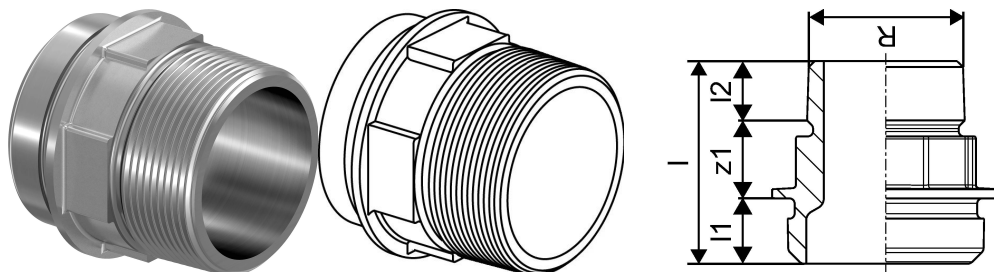

Uponor RS adaptor FE alamă placată R2 1/2"MT-RS2

1029132

- Fabricat din alamă placată
- Se potrivește tuturor pieselor de bază RS2 sau RS3.

Uponor RS adaptor FE alamă placată R2 1/2"MT-RS2

1029132

Date tehnice

Item no EAN	4021598106697
Item no GTIN	04021598106697
Item no VVS	045451167
RSK no.	1899492
Item no NRF	5071238
Item no LVI	1720827
Produs (unitate de măsură)	buc
Lățime (I)	63 mm
Lungime (I1)	20 mm
Lungime (I2)	27 mm
Cantitate de ambalare 1	1
Cantitate de ambalare 4	480
Packaging GTIN PL1	06414905439416
Packaging GTIN PL4	06414905491322
Item Unit Length	74
Item Unit Height	65
Item Unit Weight	0,55
Item Unit Width	74