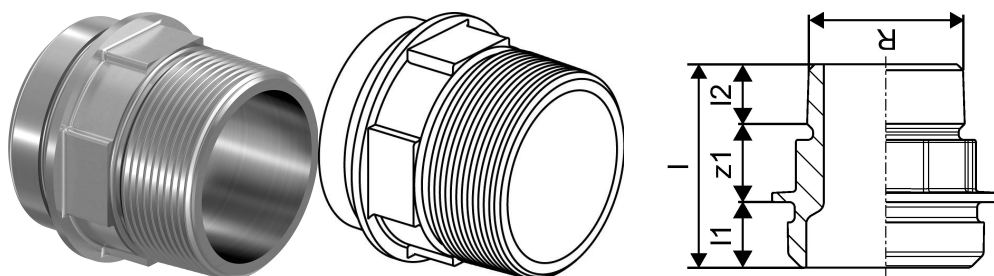

Uponor RS adaptor FE alamă placată R2 1/2"MT-RS2

1029132

- Fabricat din alamă placată
- Se potrivește tuturor pieselor de bază RS2 sau RS3.

Uponor RS adaptor FE alamă placată R2 1/2"MT-RS2

1029132

Date tehnice

Item no EAN	4021598106697
Item no GTIN	04021598106697
Item no VVS	045451167
RSK no.	1899492
Item no NRF	5071238
Item no LVI	1720827
Produs (unitate de măsură)	buc
Lățime (I)	63 mm
Lungime (I1)	20 mm
Lungime (I2)	27 mm
Cantitate de ambalare 1	1
Cantitate de ambalare 4	480
Packaging GTIN PL1	06414905439416
Packaging GTIN PL4	06414905491322
Item Unit Length	74
Item Unit Height	65
Item Unit Weight	0,55
Item Unit Width	74