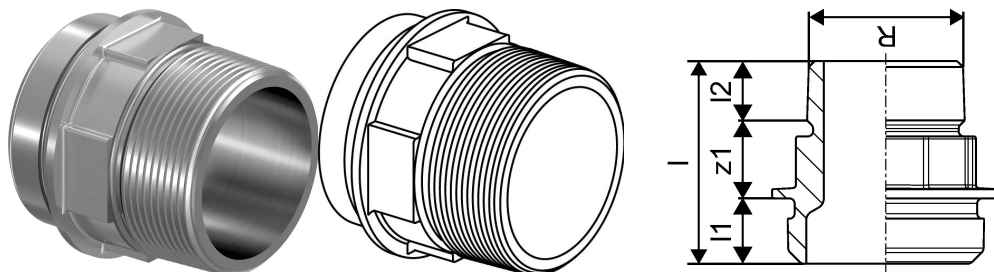

Uponor RS adaptor FE alamă placată R2"MT-RS2

1029131

- Fabricat din alamă placată
- Se potrivește tuturor pieselor de bază RS2 sau RS3.

Uponor RS adaptor FE alamă placată R2"MT-RS2

1029131

Date tehnice

Item no EAN	4021598106680
Item no GTIN	04021598106680
Item no VVS	045451112
RSK no.	1899491
Item no NRF	5071237
Item no LVI	1720826
Produs (unitate de măsură)	buc
Lățime (l)	66 mm
Lungime (l1)	20 mm
Lungime (l2)	23 mm
Cantitate de ambalare 1	1
Cantitate de ambalare 4	480
Packaging GTIN PL1	06414905523283
Packaging GTIN PL4	06414905523290
Item Unit Length	67
Item Unit Height	65
Item Unit Weight	0,486
Item Unit Width	65