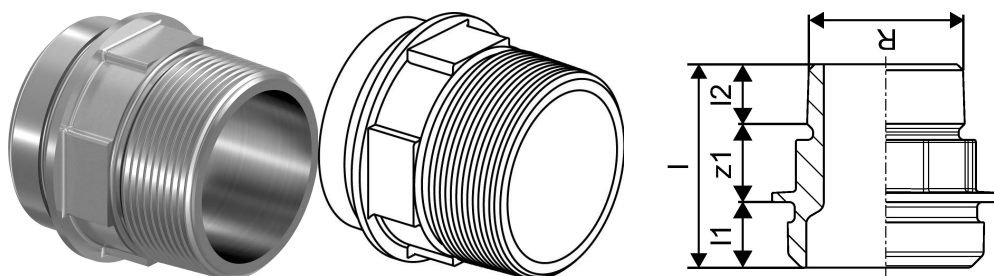

Uponor RS adaptor FE alamă placată R2"MT-RS2

1029131

- Fabricat din alamă placată
- Se potrivește tuturor pieselor de bază RS2 sau RS3.

Uponor RS adaptor FE alamă placată R2"MT-RS2

1029131

Date tehnice

Item no EAN	4021598106680
Item no GTIN	04021598106680
Item no VVS	045451112
RSK no.	1899491
Item no NRF	5071237
Item no LVI	1720826
Produs (unitate de măsură)	buc
Lățime (l)	66 mm
Lungime (l1)	20 mm
Lungime (l2)	23 mm
Cantitate de ambalare 1	1
Cantitate de ambalare 4	480
Packaging GTIN PL1	06414905523283
Packaging GTIN PL4	06414905523290
Item Unit Length	67
Item Unit Height	65
Item Unit Weight	0,486
Item Unit Width	65