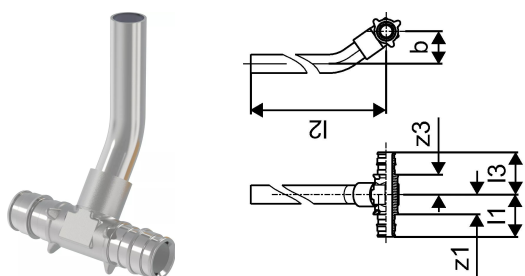

Uponor Smart Radii teu conexiune cromat Q&E 20-15CU-20 l=300mm

1023050

- Cu țevă de cupru 15 x 1 mm.
- Conectarea țevii de cupru 15 x 1 mm la radiator se poate face cu adaptorul de compresie Uponor Cu (Cod 1013830).

Uponor Smart Radii teu conexiune cromat Q&E 20-15CU-20 l=300mm

1023050

Date tehnice

Item no EAN	7331541189248
Item no GTIN	07331541189248
Produs (unitate de măsură)	buc
Lungime (l1)	39 mm
Lungime (l2)	302 mm
Lungime (l3)	39 mm
Z-dimensiune z3	17 mm
Cantitate de ambalare 1	2
Cantitate de ambalare 3	30
Packaging GTIN PL1	06414905261802
Packaging GTIN PL3	06414905261819
Item Unit Length	315
Item Unit Height	45
Item Unit Weight	0,209
Item Unit Width	80