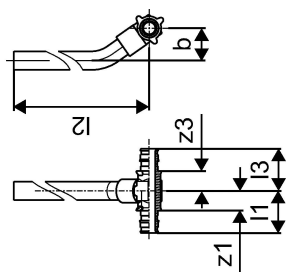

Uponor Smart Radii teu conexiune cromat Q&E 20-15CU-20 l=300mm

1023050

- Cu țevă de cupru 15 x 1 mm.
- Conectarea țevii de cupru 15 x 1 mm la radiator se poate face cu adaptorul de compresie Uponor Cu (Cod 1013830).

Uponor Smart Radii teu conexiune cromat Q&E 20-15CU-20 l=300mm

1023050

Date tehnice

Item no EAN	7331541189248
Item no GTIN	07331541189248
Produs (unitate de măsură)	buc
Lungime (l1)	39 mm
Lungime (l2)	302 mm
Lungime (l3)	39 mm
Z-dimensiune z3	17 mm
Cantitate de ambalare 1	2
Cantitate de ambalare 3	30
Packaging GTIN PL1	06414905261802
Packaging GTIN PL3	06414905261819
Item Unit Length	315
Item Unit Height	45
Item Unit Weight	0,209
Item Unit Width	80