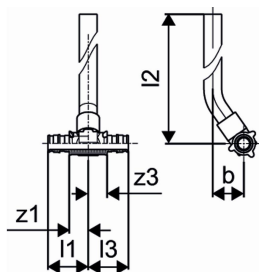

## Uponor Smart Radii teu conexiune cromat Q&amp;E 16-15CU-16 l=300mm

1023049

- Cu țevă de cupru 15 x 1 mm.
- Conectarea țevii de cupru 15 x 1 mm la radiator se poate face cu adaptorul de compresie Uponor Cu (Cod 1013830).

### Date tehnice

Item no EAN	7331541189224
Item no GTIN	07331541189224
Produs (unitate de măsură)	buc
Lungime (l1)	34 mm
Lungime (l2)	302 mm
Lungime (l3)	34 mm
Z-dimensiune z3	16 mm
Cantitate de ambalare 1	2
Cantitate de ambalare 3	30
Cantitate de ambalare 4	960
Packaging GTIN PL1	06414905261772
Packaging GTIN PL3	06414905261789
Packaging GTIN PL4	06414905261796
Item Unit Length	311
Item Unit Height	60
Item Unit Weight	0,21
Item Unit Width	75