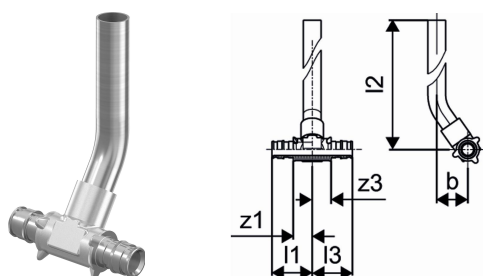

## Uponor Smart Radii teu conexiune cromat Q&amp;E 16-15CU-16 l=300mm

1023049

- Cu țevă de cupru 15 x 1 mm.
- Conectarea țevii de cupru 15 x 1 mm la radiator se poate face cu adaptorul de compresie Uponor Cu (Cod 1013830).

## Uponor Smart Radii teu conexiune cromat Q&E 16-15CU-16 l=300mm

1023049

### Date tehnice

Item no EAN	7331541189224
Item no GTIN	07331541189224
Produs (unitate de măsură)	buc
Lungime (l1)	34 mm
Lungime (l2)	302 mm
Lungime (l3)	34 mm
Z-dimensiune z3	16 mm
Cantitate de ambalare 1	2
Cantitate de ambalare 3	30
Cantitate de ambalare 4	960
Packaging GTIN PL1	06414905261772
Packaging GTIN PL3	06414905261789
Packaging GTIN PL4	06414905261796
Item Unit Length	311
Item Unit Height	60
Item Unit Weight	0,21
Item Unit Width	75