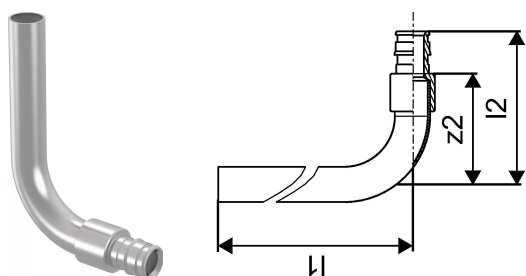

Uponor Smart Radi cot conexiune cromat Q&E 16-15CU l=1100mm

1023047

- Cu țevă de cupru 15 x 1 mm.
- Conectarea țevii de cupru 15 x 1 mm la radiator se poate face cu adaptorul de compresie Uponor Cu (Cod 1013830).

Uponor Smart Radi cot conexiune cromat Q&E 16-15CU l=1100mm

1023047

Date tehnice

Item no EAN	7331541189187
Item no GTIN	07331541189187
Produs (unitate de măsură)	buc
Lungime (l1)	1100 mm
Lungime (l2)	65 mm
Z-dimensiune z2	47 mm
Cantitate de ambalare 1	2
Cantitate de ambalare 3	20
Packaging GTIN PL1	06414905261758
Packaging GTIN PL3	06414905261765
Item Unit Length	70
Item Unit Height	1110
Item Unit Weight	0,46
Item Unit Width	16