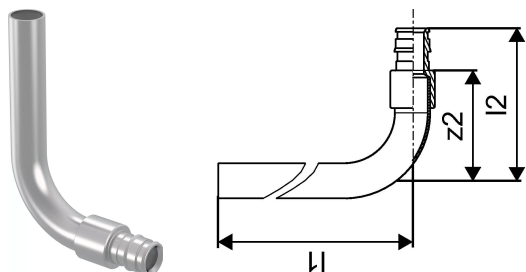

Uponor Smart Radi cot conexiune cromat Q&E 16-15CU l=1100mm

1023047

- Cu țevă de cupru 15 x 1 mm.
- Conectarea țevii de cupru 15 x 1 mm la radiator se poate face cu adaptorul de compresie Uponor Cu (Cod 1013830).

Uponor Smart Radi cot conexiune cromat Q&E 16-15CU l=1100mm

1023047

Date tehnice

Item no EAN	7331541189187
Item no GTIN	07331541189187
Produs (unitate de măsură)	buc
Lungime (l1)	1100 mm
Lungime (l2)	65 mm
Z-dimensiune z2	47 mm
Cantitate de ambalare 1	2
Cantitate de ambalare 3	20
Packaging GTIN PL1	06414905261758
Packaging GTIN PL3	06414905261765
Item Unit Length	70
Item Unit Height	1110
Item Unit Weight	0,46
Item Unit Width	16