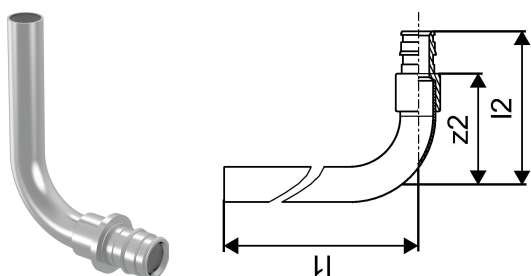

## Uponor Smart Radi cot conexiune cromat Q&E 20-15CU l=300mm

**1023046**

- Cu țevă de cupru 15 x 1 mm.
- Conectarea țevii de cupru 15 x 1 mm la radiator se poate face cu adaptorul de compresie Uponor Cu (Cod 1013830).

## Uponor Smart Radi cot conexiune cromat Q&E 20-15CU l=300mm

1023046

### Date tehnice

Item no EAN	7331541189163
Item no GTIN	07331541189163
Produs (unitate de măsură)	buc
Lungime (l1)	300 mm
Lungime (l2)	69 mm
Z-dimensiune z2	47 mm
Cantitate de ambalare 1	2
Cantitate de ambalare 3	30
Packaging GTIN PL1	06414905261734
Packaging GTIN PL3	06414905261741
Item Unit Length	300
Item Unit Height	75
Item Unit Weight	0,16
Item Unit Width	18