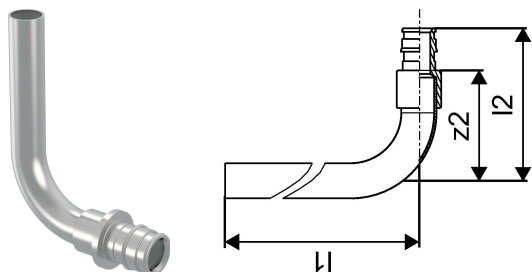

## Uponor Smart Radi cot conexiune cromat Q&E 20-15CU l=300mm

**1023046**

- Cu țevă de cupru 15 x 1 mm.
- Conectarea țevii de cupru 15 x 1 mm la radiator se poate face cu adaptorul de compresie Uponor Cu (Cod 1013830).

## Uponor Smart Radi cot conexiune cromat Q&E 20-15CU l=300mm

1023046

### Date tehnice

Item no EAN	7331541189163
Item no GTIN	07331541189163
Produs (unitate de măsură)	buc
Lungime (l1)	300 mm
Lungime (l2)	69 mm
Z-dimensiune z2	47 mm
Cantitate de ambalare 1	2
Cantitate de ambalare 3	30
Packaging GTIN PL1	06414905261734
Packaging GTIN PL3	06414905261741
Item Unit Length	300
Item Unit Height	75
Item Unit Weight	0,16
Item Unit Width	18