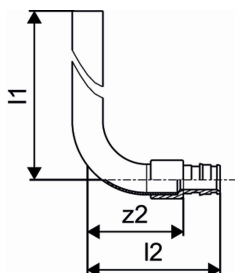

Uponor Smart Radi cot conexiune cromat Q&E 16-15CU l=300mm

1023045

- Cu țevă de cupru 15 x 1 mm.
- Conectarea țevii de cupru 15 x 1 mm la radiator se poate face cu adaptorul de compresie Uponor Cu (Cod 1013830).

Uponor Smart Radi cot conexiune cromat Q&E 16-15CU l=300mm

1023045

Date tehnice

Item no EAN	7331541186636
Item no GTIN	07331541186636
Produs (unitate de măsură)	buc
Lungime (l1)	300 mm
Lungime (l2)	65 mm
Z-dimensiune z2	47 mm
Cantitate de ambalare 1	2
Cantitate de ambalare 3	40
Packaging GTIN PL1	06414905261710
Packaging GTIN PL3	06414905261727
Item Unit Length	300
Item Unit Height	70
Item Unit Weight	0,15
Item Unit Width	12