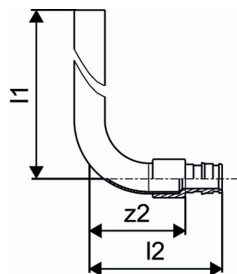

Uponor Smart Radi cot conexiune cromat Q&E 16-15CU l=300mm

1023045

- Cu țevă de cupru 15 x 1 mm.
- Conectarea țevii de cupru 15 x 1 mm la radiator se poate face cu adaptorul de compresie Uponor Cu (Cod 1013830).

Uponor Smart Radi cot conexiune cromat Q&E 16-15CU l=300mm

1023045

Date tehnice

Item no EAN	7331541186636
Item no GTIN	07331541186636
Produs (unitate de măsură)	buc
Lungime (l1)	300 mm
Lungime (l2)	65 mm
Z-dimensiune z2	47 mm
Cantitate de ambalare 1	2
Cantitate de ambalare 3	40
Packaging GTIN PL1	06414905261710
Packaging GTIN PL3	06414905261727
Item Unit Length	300
Item Unit Height	70
Item Unit Weight	0,15
Item Unit Width	12