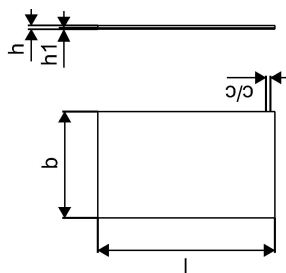

Uponor Teporis panou pasiv gipscarton 2000x1200mm

1020506

- Panou pasiv

Uponor Teporis panou pasiv gipscarton 2000x1200mm

1020506

Date tehnice

Item no EAN	6414905516254
Item no GTIN	06414905516254
Produs (unitate de măsură)	buc
Lățime (l)	2000 mm
Z-dimensiune b	1200 mm
Z-dimensiune h	42 mm
Z-dimensiune h1	15 mm
Cantitate de ambalare 1	1
Cantitate de ambalare 4	25
Packaging GTIN PL1	06414900325011
Packaging GTIN PL4	06414905490783
Item Unit Length	2000
Item Unit Height	420
Item Unit Weight	36
Item Unit Width	1200