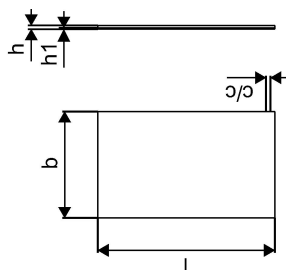

Uponor Teporis panou pasiv gipscarton 2000x1200mm

1020506

- Panou pasiv

Uponor Teporis panou pasiv gipscarton 2000x1200mm

1020506

Date tehnice

Item no EAN	6414905516254
Item no GTIN	06414905516254
Produs (unitate de măsură)	buc
Lățime (l)	2000 mm
Z-dimensiune b	1200 mm
Z-dimensiune h	42 mm
Z-dimensiune h1	15 mm
Cantitate de ambalare 1	1
Cantitate de ambalare 4	25
Packaging GTIN PL1	06414900325011
Packaging GTIN PL4	06414905490783
Item Unit Length	2000
Item Unit Height	420
Item Unit Weight	36
Item Unit Width	1200