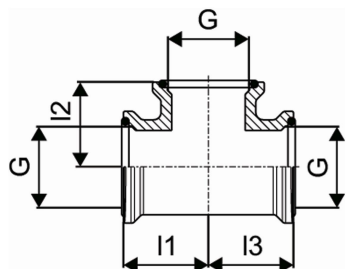

## Uponor Wipex teu alamă G1-G1-G1

**1018345**

- Filete interioare G" și garnituri de etanșare
- 6 bar, SDR 11 / 10 bar, SDR 7,4
- DR = alamă rezistentă la coroziune și dezincare

### Date tehnice

Item no EAN	7331541098915
Item no GTIN	07331541098915
Item no VVS	087842008
RSK no.	2410622
Item no NRF	8362413
Item no LVI	1933025
Produs (unitate de măsură)	buc
Lungime (I1)	35 mm
Lungime (I2)	35 mm
Lungime (I3)	35 mm
Cantitate de ambalare 1	1
Cantitate de ambalare 3	20
Cantitate de ambalare 4	1920
Packaging GTIN PL1	06414905260065
Packaging GTIN PL3	06414905260072
Packaging GTIN PL4	06414905260089
Item Unit Length	70
Item Unit Height	45
Item Unit Weight	0,333
Item Unit Width	60