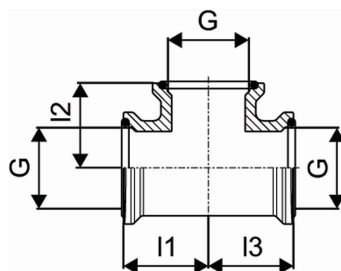

## Uponor Wipex teu alamă G1-G1-G1

**1018345**

- Filete interioare G" și garnituri de etanșare
- 6 bar, SDR 11 / 10 bar, SDR 7,4
- DR = alamă rezistentă la coroziune și dezincare

### Date tehnice

Item no EAN	7331541098915
Item no GTIN	07331541098915
Item no VVS	087842008
RSK no.	2410622
Item no NRF	8362413
Item no LVI	1933025
Produs (unitate de măsură)	buc
Lungime (I1)	35 mm
Lungime (I2)	35 mm
Lungime (I3)	35 mm
Cantitate de ambalare 1	1
Cantitate de ambalare 3	20
Cantitate de ambalare 4	1920
Packaging GTIN PL1	06414905260065
Packaging GTIN PL3	06414905260072
Packaging GTIN PL4	06414905260089
Item Unit Length	70
Item Unit Height	45
Item Unit Weight	0,333
Item Unit Width	60