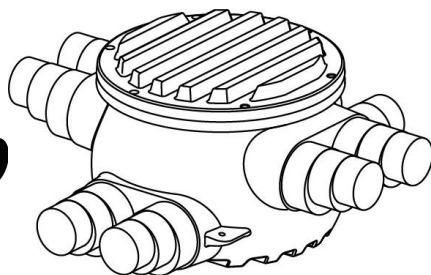

Uponor Ecoflex cămin cu ieșiri 6x140/175/200

1018326

- Cămin conectare țevi preizolate
- PE body with insulation and reducer spigots
- Modele disponibile în două variante "T" și "X"
- Încărcare pentru trafic 500 kg, încărcări mai mari posibile cu ajutorul unor construcții speciale de beton

Uponor Ecoflex cămin cu ieșiri 6x140/175/200

1018326

Date tehnice

Item no EAN	6414905230020
Item no GTIN	06414905230020
Item no VVS	087918006
RSK no.	2190554
Item no NRF	8360631
Item no LVI	3010807
Produs (unitate de măsură)	buc
Lățime (l)	1652 mm
Lungime (l2)	1316 mm
Z-dimensiune b	300 mm
Z-dimensiune h	725 mm
Z-dimensiune h1	420 mm
Z-dimensiune h2	200 mm
Cantitate de ambalare 1	1
Cantitate de ambalare 4	3
Packaging GTIN PL1	06414900324847
Packaging GTIN PL4	06414905490677
Item Unit Length	1652
Item Unit Height	725
Item Unit Weight	51
Item Unit Width	1316