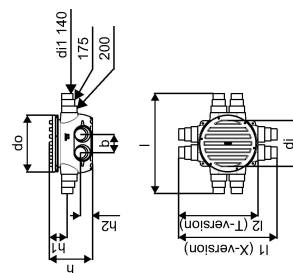

Uponor Ecoflex cămin cu ieșiri 6x140/175/200

1018326

- Cămin conectare țevi preizolate
- PE body with insulation and reducer spigots
- Modele disponibile în două variante "T" și "X"
- Încărcare pentru trafic 500 kg, încărcări mai mari posibile cu ajutorul unor construcții speciale de beton

Uponor Ecoflex cămin cu ieșiri 6x140/175/200

1018326

Date tehnice

Item no EAN	6414905230020
Item no GTIN	06414905230020
Item no VVS	087918006
RSK no.	2190554
Item no NRF	8360631
Item no LVI	3010807
Produs (unitate de măsură)	buc
Lățime (l)	1652 mm
Lungime (l2)	1316 mm
Z-dimensiune b	300 mm
Z-dimensiune h	725 mm
Z-dimensiune h1	420 mm
Z-dimensiune h2	200 mm
Cantitate de ambalare 1	1
Cantitate de ambalare 4	3
Packaging GTIN PL1	06414900324847
Packaging GTIN PL4	06414905490677
Item Unit Length	1652
Item Unit Height	725
Item Unit Weight	51
Item Unit Width	1316