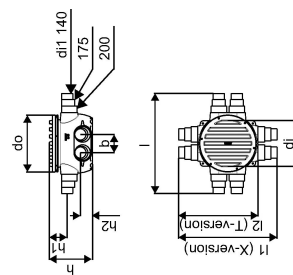

Uponor Ecoflex cămin cu ieșiri 6x140/175/200

1018326

- Cămin conectare țevi preizolate
- PE body with insulation and reducer spigots
- Modele disponibile în două variante "T" și "X"
- Încărcare pentru trafic 500 kg, încărcări mai mari posibile cu ajutorul unor construcții speciale de beton

Uponor Ecoflex cămin cu ieșiri 6x140/175/200

1018326

Date tehnice

Item no EAN	6414905230020
Item no GTIN	06414905230020
Item no VVS	087918006
RSK no.	2190554
Item no NRF	8360631
Item no LVI	3010807
Produs (unitate de măsură)	buc
Lățime (l)	1652 mm
Lungime (l2)	1316 mm
Z-dimensiune b	300 mm
Z-dimensiune h	725 mm
Z-dimensiune h1	420 mm
Z-dimensiune h2	200 mm
Cantitate de ambalare 1	1
Cantitate de ambalare 4	3
Packaging GTIN PL1	06414900324847
Packaging GTIN PL4	06414905490677
Item Unit Length	1652
Item Unit Height	725
Item Unit Weight	51
Item Unit Width	1316