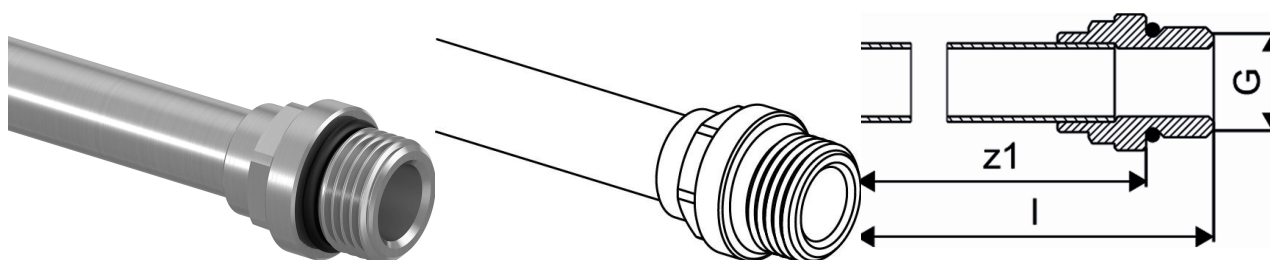

Uponor Smart Radi cot sertizare cromat G1/2"MT-15CU l=350mm**1015425**

- Fabricat din țevă din cupru cromată
- Țevă din cupru cromat 15x1 mm cu filet cu auto-etanșare pentru conectarea la radiator
- Compatibil cu toate coturile terminale multistrat cu 1/2" FI
- Legătura țevii de cupru cromate 15 x 1 mm la radiator se poate face cu un racord cu compresie (cod: 1013830)

Uponor Smart Radi cot sertizare cromat G1/2"MT-15CU l=350mm

1015425

Date tehnice

Item no EAN	4021598501294
Item no GTIN	04021598501294
Produs (unitate de măsură)	buc
Lățime (l)	369 mm
Cantitate de ambalare 1	20
Cantitate de ambalare 4	640
Packaging Material short PL1	PAP
Packaging GTIN PL1	06414905436545
Packaging GTIN PL4	06414905490059
Item Unit Length	367
Item Unit Height	25
Item Unit Weight	0,183
Item Unit Width	25