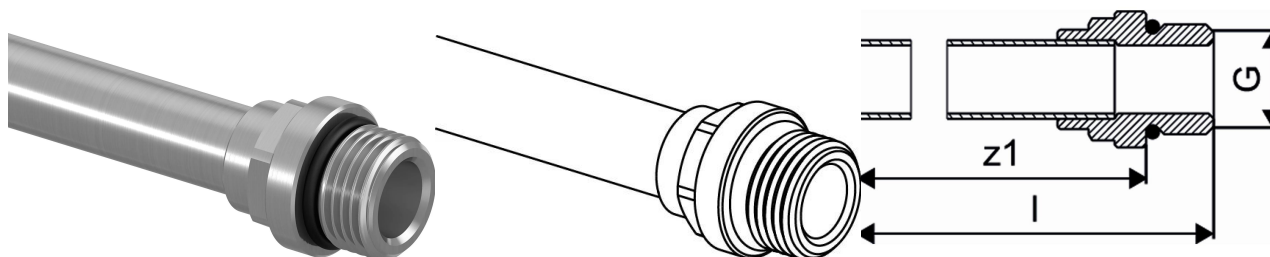

Uponor Smart Radi cot sertizare cromat G1/2"MT-15CU l=350mm**1015425**

- Fabricat din țevă din cupru cromată
- Țevă din cupru cromat 15x1 mm cu filet cu auto-etanșare pentru conectarea la radiator
- Compatibil cu toate coturile terminale multistrat cu 1/2" FI
- Legătura țevii de cupru cromate 15 x 1 mm la radiator se poate face cu un racord cu compresie (cod: 1013830)

Uponor Smart Radi cot sertizare cromat G1/2"MT-15CU l=350mm

1015425

Date tehnice

Item no EAN	4021598501294
Item no GTIN	04021598501294
Produs (unitate de măsură)	buc
Lățime (l)	369 mm
Cantitate de ambalare 1	20
Cantitate de ambalare 4	640
Packaging Material short PL1	PAP
Packaging GTIN PL1	06414905436545
Packaging GTIN PL4	06414905490059
Item Unit Length	367
Item Unit Height	25
Item Unit Weight	0,183
Item Unit Width	25