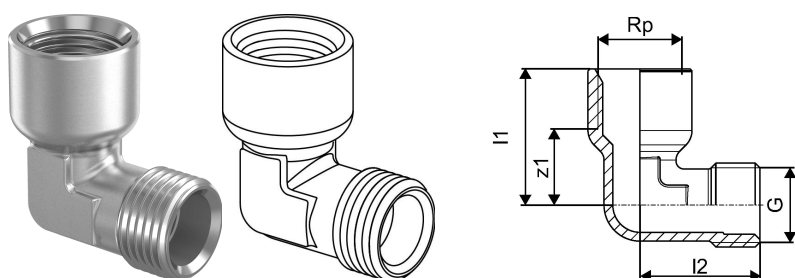

## Uponor Uni-C cot alamă MLC G1/2"MT-Rp1/2"FT

**1013932**

- Fabricat din alamă placată
- Filet interior conform EN 10226-1
- Filet exterior conform EN ISO 228-1.

## Uponor Uni-C cot alamă MLC G1/2"MT-Rp1/2"FT

1013932

### Date tehnice

Item no EAN	4021598300361
Item no GTIN	04021598300361
Item no VVS	045461104
Item no NRF	5071791
Produs (unitate de măsură)	buc
Filet interior Rp	1/2 inch
Lungime (l1)	34 mm
Lungime (l2)	30 mm
Cantitate de ambalare 1	10
Cantitate de ambalare 3	80
Cantitate de ambalare 4	3840
Packaging GTIN PL1	06414905258499
Packaging GTIN PL3	06414905258505
Packaging GTIN PL4	06414905258536
Item Unit Length	44
Item Unit Height	37
Item Unit Weight	0,084
Item Unit Width	25