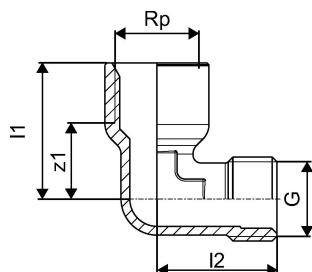

## Uponor Uni-C cot alamă MLC G1/2"MT-Rp1/2"FT

**1013932**

- Fabricat din alamă placată
- Filet interior conform EN 10226-1
- Filet exterior conform EN ISO 228-1.

### Date tehnice

Item no EAN	4021598300361
Item no GTIN	04021598300361
Item no VVS	045461104
Item no NRF	5071791
Produs (unitate de măsură)	buc
Filet interior Rp	1/2 inch
Lungime (l1)	34 mm
Lungime (l2)	30 mm
Cantitate de ambalare 1	10
Cantitate de ambalare 3	80
Cantitate de ambalare 4	3840
Packaging GTIN PL1	06414905258499
Packaging GTIN PL3	06414905258505
Packaging GTIN PL4	06414905258536
Item Unit Length	44
Item Unit Height	37
Item Unit Weight	0,084
Item Unit Width	25