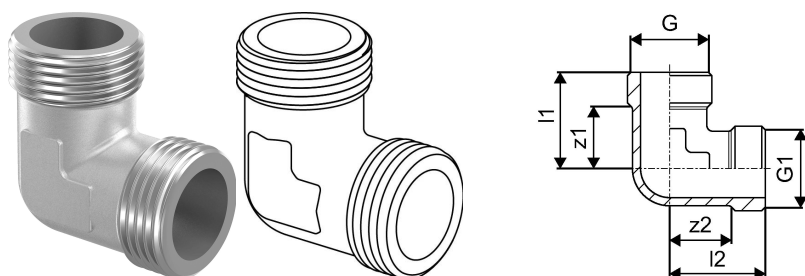

Uponor Uni-C cot alamă MLC G1/2"MT-G1/2"MT

1013914

- Fabricat din alamă placată
- Filet exterior conform EN ISO 228-1.

Uponor Uni-C cot alamă MLC G1/2"MT-G1/2"MT

1013914

Date tehnice

Item no EAN	4021598300347
Item no GTIN	04021598300347
Item no VVS	045460104
Item no NRF	5071781
Produs (unitate de măsură)	buc
Lungime (l1)	29 mm
Lungime (l2)	29 mm
Z-dimensiune z2	18 mm
Cantitate de ambalare 1	20
Cantitate de ambalare 3	80
Cantitate de ambalare 4	7680
Packaging GTIN PL1	06414905635597
Packaging GTIN PL3	06414905258475
Packaging GTIN PL4	06414905258482
Item Unit Length	40
Item Unit Height	20
Item Unit Weight	0,061
Item Unit Width	36