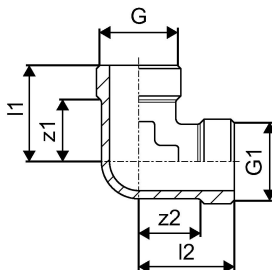

Uponor Uni-C cot alamă MLC G1/2"MT-G1/2"MT

1013914

- Fabricat din alamă placată
- Filet exterior conform EN ISO 228-1.

Uponor Uni-C cot alamă MLC G1/2"MT-G1/2"MT

1013914

Date tehnice

Item no EAN	4021598300347
Item no GTIN	04021598300347
Item no VVS	045460104
Item no NRF	5071781
Produs (unitate de măsură)	buc
Lungime (l1)	29 mm
Lungime (l2)	29 mm
Z-dimensiune z2	18 mm
Cantitate de ambalare 1	20
Cantitate de ambalare 3	80
Cantitate de ambalare 4	7680
Packaging GTIN PL1	06414905635597
Packaging GTIN PL3	06414905258475
Packaging GTIN PL4	06414905258482
Item Unit Length	40
Item Unit Height	20
Item Unit Weight	0,061
Item Unit Width	36