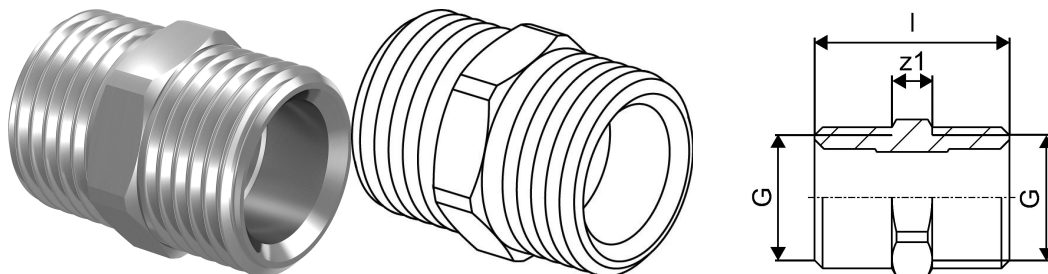

Uponor Uni-C nilpu alamă MLC 1/2"MT-1/2"MT

1013894

- Fabricat din alamă placată
- Filet exterior conform EN ISO 228-1.

Uponor Uni-C nilpu alamă MLC 1/2"MT-1/2"MT

1013894

Date tehnice

Item no EAN	4021598300255
Item no GTIN	04021598300255
Item no VVS	045465104
Item no NRF	5071751
Produs (unitate de măsură)	buc
Lățime (l)	29 mm
Cantitate de ambalare 1	40
Cantitate de ambalare 3	160
Cantitate de ambalare 4	15360
Packaging GTIN PL1	06414905635573
Packaging GTIN PL3	06414905258383
Packaging GTIN PL4	06414905258390
Item Unit Length	30
Item Unit Height	20
Item Unit Weight	0,04
Item Unit Width	20