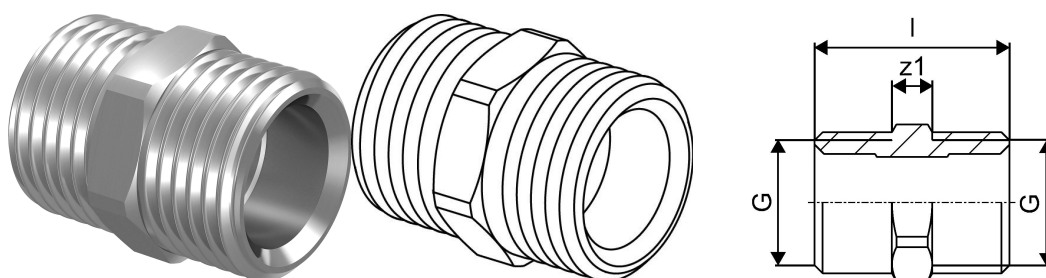

Uponor Uni-C nilpu alamă MLC 1/2"MT-1/2"MT

1013894

- Fabricat din alamă placată
- Filet exterior conform EN ISO 228-1.

Uponor Uni-C nilpu alamă MLC 1/2"MT-1/2"MT

1013894

Date tehnice

Item no EAN	4021598300255
Item no GTIN	04021598300255
Item no VVS	045465104
Item no NRF	5071751
Produs (unitate de măsură)	buc
Lățime (l)	29 mm
Cantitate de ambalare 1	40
Cantitate de ambalare 3	160
Cantitate de ambalare 4	15360
Packaging GTIN PL1	06414905635573
Packaging GTIN PL3	06414905258383
Packaging GTIN PL4	06414905258390
Item Unit Length	30
Item Unit Height	20
Item Unit Weight	0,04
Item Unit Width	20